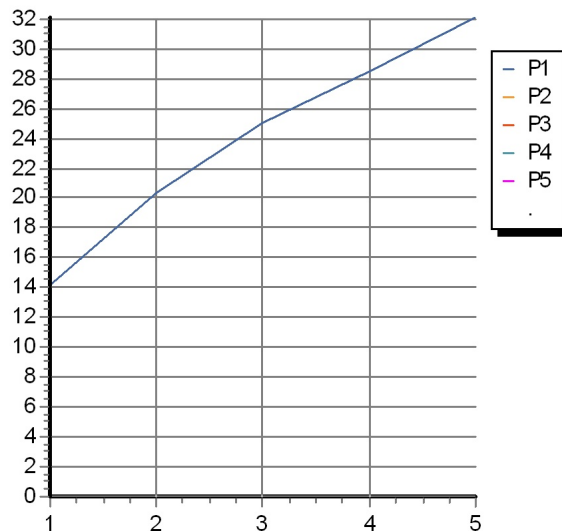

## NIKKO

ZKK106

Portate / Flowrates (lt/min)

PRESSIONE PRESSURE	1 BAR	2 BAR	3 BAR	4 BAR	5 BAR
1 RUBINETTO APERTO <i>P1</i>	14,2	20,3	25	28,5	32,1
<i>P2</i>					
<i>P3</i>					
<i>P4</i>					
<i>P5</i>					