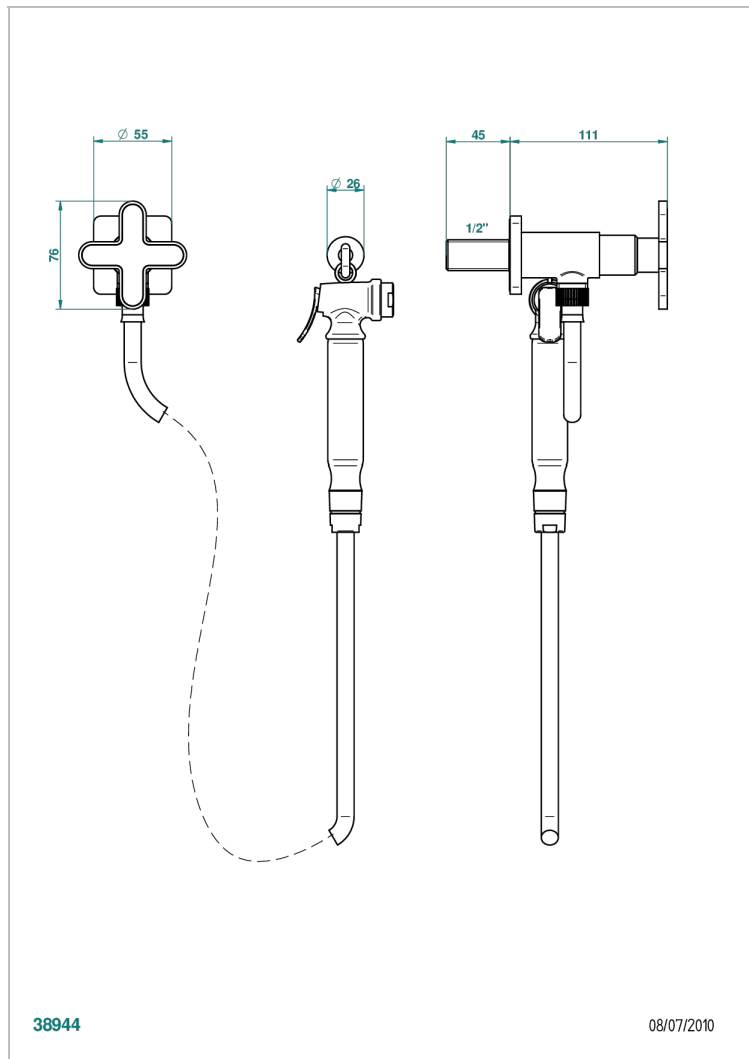

PROFIL С ЧЕРНЫМ ОНИКСОМ

A6N-5840/8

THG
PARIS

Душ гигиенический: вентиль, 1,25 м шланг, крючок, вывод для душа и лейка с клапаном (возможны только следующие покрытия A02, B01,C01, D03, E02, F01, G01,G02)

ХАРАКТЕРИСТИКИ

- Profil с чёрным ониксом
- Душ гигиенический: вентиль, 1,25 м шланг, крючок, вывод для душа и лейка с клапаном (возможны только следующие покрытия A02, B01,C01, D03, E02, F01, G01,G02)

ТЕХНИЧЕСКИЕ ХАРАКТЕРИСТИКИ

- Recommandé : 3 bars (max. 5 bars) - Advised : 43,5 psi (max. 72 psi)
- 9,5 l/min à 3 bars (2.5 gpm at 43.5 psi)

ДОСТУПНЫЕ ВАРИАНТЫ ПОКРЫТИЙ

- Золото - F01
- Матовый никель - C01
- Никель - B01
- Светлое золото - F30
- Хром - A02
- Хром/золото - G02