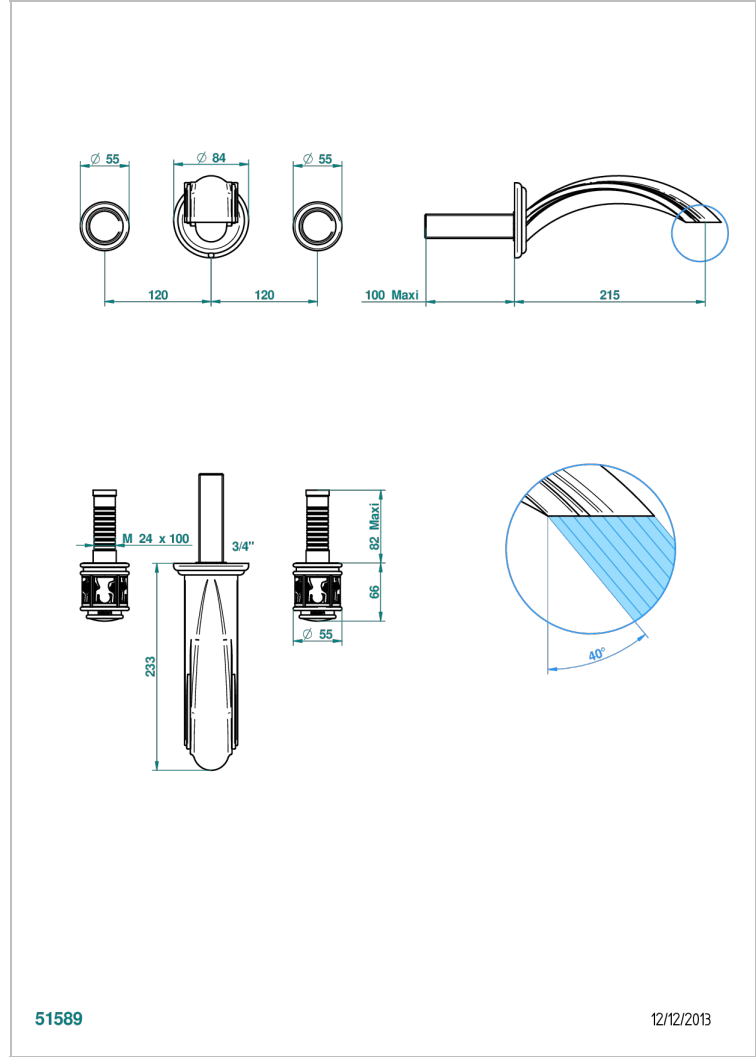

Внешняя часть смесителя встраиваемого в стену для раковины на три отверстия с изливом СУПЕР ГОЛИАФ- без выпуска

51589

12/12/2013

### ХАРАКТЕРИСТИКИ

- Ange
- Внешняя часть смесителя встраиваемого в стену для раковины на три отверстия с изливом СУПЕР ГОЛИАФ- без выпуска

### СВЯЗАННЫЕ ТОВАРНЫЕ ПОЗИЦИИ

- Ref. G00-40AC Встраиваемая часть смесителя настенного на три отверстия (не рукоят.)
- Ref. G00-40AM Встраиваемая часть смесителя настенного на 3 отверстия на пластине (рукоят.)