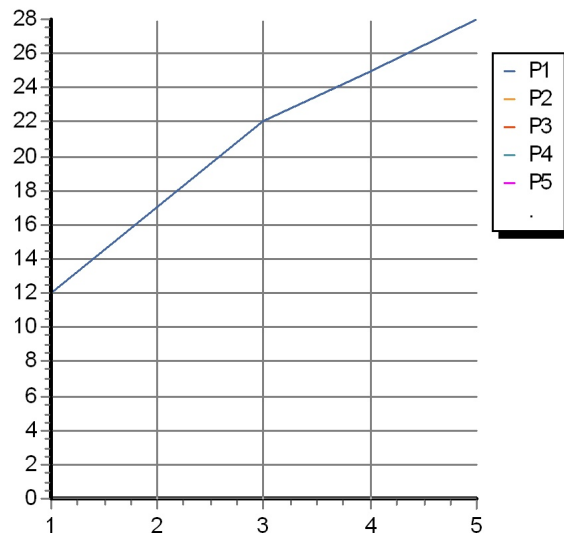

### ZKK090 Portate / Flowrates (lt/min)

PRESSIONE PRESSURE	1 BAR	2 BAR	3 BAR	4 BAR	5 BAR
USCITA PRIMARIA PRIMARY OUTLET <i>P1</i>	12	17	22	25	28
<i>P2</i>					
<i>P3</i>					
<i>P4</i>					
<i>P5</i>					