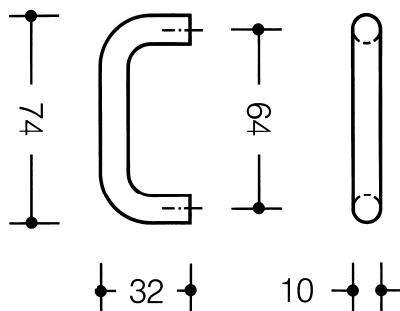

Produktdatenblatt
Möbelgriffchen ø 10 mm 548.74

HEWI

Möbelgriffchen ø 10 mm 548.74

aus durchgefärbtem Polyamid, Durchmesser 10 mm.
Befestigungsabstand 64 mm.
gerader Griff in gebogener Form ausgeführt, mit gerader
Anbindung, für einseitige Befestigung vorgerichtet.

Abmessungen in mm

Farben

Polyamid

Alternative Farben

Polyamid, matt

Technische Änderungen vorbehalten, 07.03.2022

HEWI Heinrich Wilke GmbH
Postfach 1260
D-34442 Bad Arolsen

Telefon: +49 5691 82-0
Telefax: +49 5691 82-319

info@hewi.de
www.hewi.com