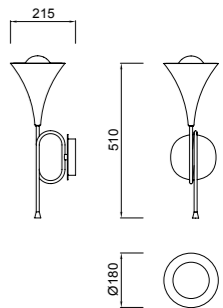

REF.5895 Colgante - Pendant Lamp

- IP20      
-  E27 MAX 6x20W - 220/240V (no incl.)
-  Oro - Gold
-  Cable Negro - Black Wire

REF.5896 Colgante - Pendant Lamp

- IP20      
-  E27 MAX 3x20W - 220/240V (no incl.)
-  Oro - Gold
-  Cable Negro - Black Wire

REF.5897 Semi Plafón - Semi Ceiling Lamp

- IP20      
-  E27 MAX 5x20W - 220/240V (no incl.)
-  Oro - Gold

REF.5899 Colgante - Pendant Lamp

- IP20      
-  E27 MAX 1x20W - 220/240V (no incl.)
-  Oro - Gold
-  Cable Negro - Black Wire

REF.5908 Colgante Simple - Simple Pendant Lamp

- IP20      
-  E27 MAX 1x20W - 220/240V (no incl.)
-  Oro - Gold
-  Cable Negro - Black Wire

REF.5898 Aplique - Wall Lamp

- IP20      
-  E27 MAX 1x20W - 220/240V (no incl.)
-  Oro - Gold

REF.5909 Sobremesa - Table Lamp

- IP20      
-  E27 MAX 1x20W - 220/240V (no incl.)
-  Oro - Gold
-  Cable Negro - Black Wire