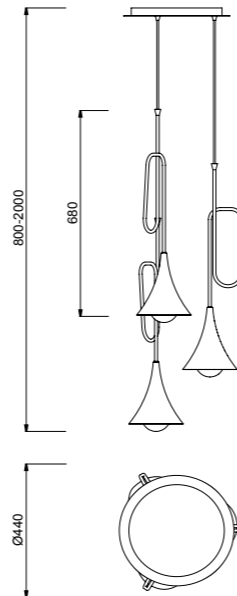

034_035

REF_5895

REF_5897

REF_5909

REF_5899

036_037

REF_5908

REF_5898

REF.5895 Colgante - Pendant Lamp

- IP20      
-  E27 MAX 6x20W - 220/240V (no incl.)
-  Oro - Gold
-  Cable Negro - Black Wire

REF.5896 Colgante - Pendant Lamp

- IP20      
-  E27 MAX 3x20W - 220/240V (no incl.)
-  Oro - Gold
-  Cable Negro - Black Wire

REF.5897 Semi Plafón - Semi Ceiling Lamp

- IP20      
-  E27 MAX 5x20W - 220/240V (no incl.)
-  Oro - Gold

REF.5899 Colgante - Pendant Lamp

- IP20      
-  E27 MAX 1x20W - 220/240V (no incl.)
-  Oro - Gold
-  Cable Negro - Black Wire

REF.5909 Sobremesa - Table Lamp

- IP20      
-  E27 MAX 1x20W - 220/240V (no incl.)
-  Oro - Gold
-  Cable Negro - Black Wire