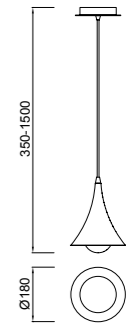

REF.5908 Colgante Simple - Simple Pendant Lamp

- IP20
- E27 MAX 1x20W - 220/240V (no incl.)
- Oro - Gold
- Cable Negro - Black Wire