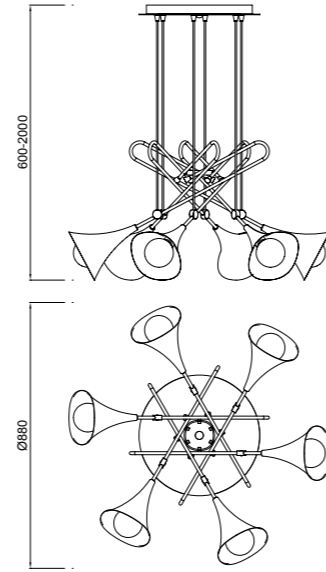

034_035

REF_5895

REF_5897

REF_5909

REF_5899

036_037

REF_5908

REF_5898

REF.5895 Colgante - Pendant Lamp

- IP20      
-  E27 MAX 6x20W - 220/240V (no incl.)
-  Oro - Gold
-  Cable Negro - Black Wire

REF.5896 Colgante - Pendant Lamp

- IP20      
-  E27 MAX 3x20W - 220/240V (no incl.)
-  Oro - Gold
-  Cable Negro - Black Wire