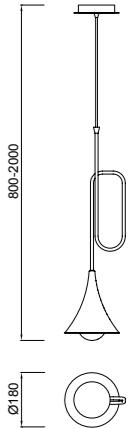

034_035

REF_5895

REF_5897

REF_5909

REF_5899

036_037

REF_5908

REF_5898

REF.5895 Colgante - Pendant Lamp

- IP20      
-  E27 MAX 6x20W - 220/240V (no incl.)
-  Oro - Gold
-  Cable Negro - Black Wire

REF.5896 Colgante - Pendant Lamp

- IP20      
-  E27 MAX 3x20W - 220/240V (no incl.)
-  Oro - Gold
-  Cable Negro - Black Wire

REF.5897 Semi Plafón - Semi Ceiling Lamp

- IP20      
-  E27 MAX 5x20W - 220/240V (no incl.)
-  Oro - Gold

REF.5899 Colgante - Pendant Lamp

- IP20      
-  E27 MAX 1x20W - 220/240V (no incl.)
-  Oro - Gold
-  Cable Negro - Black Wire