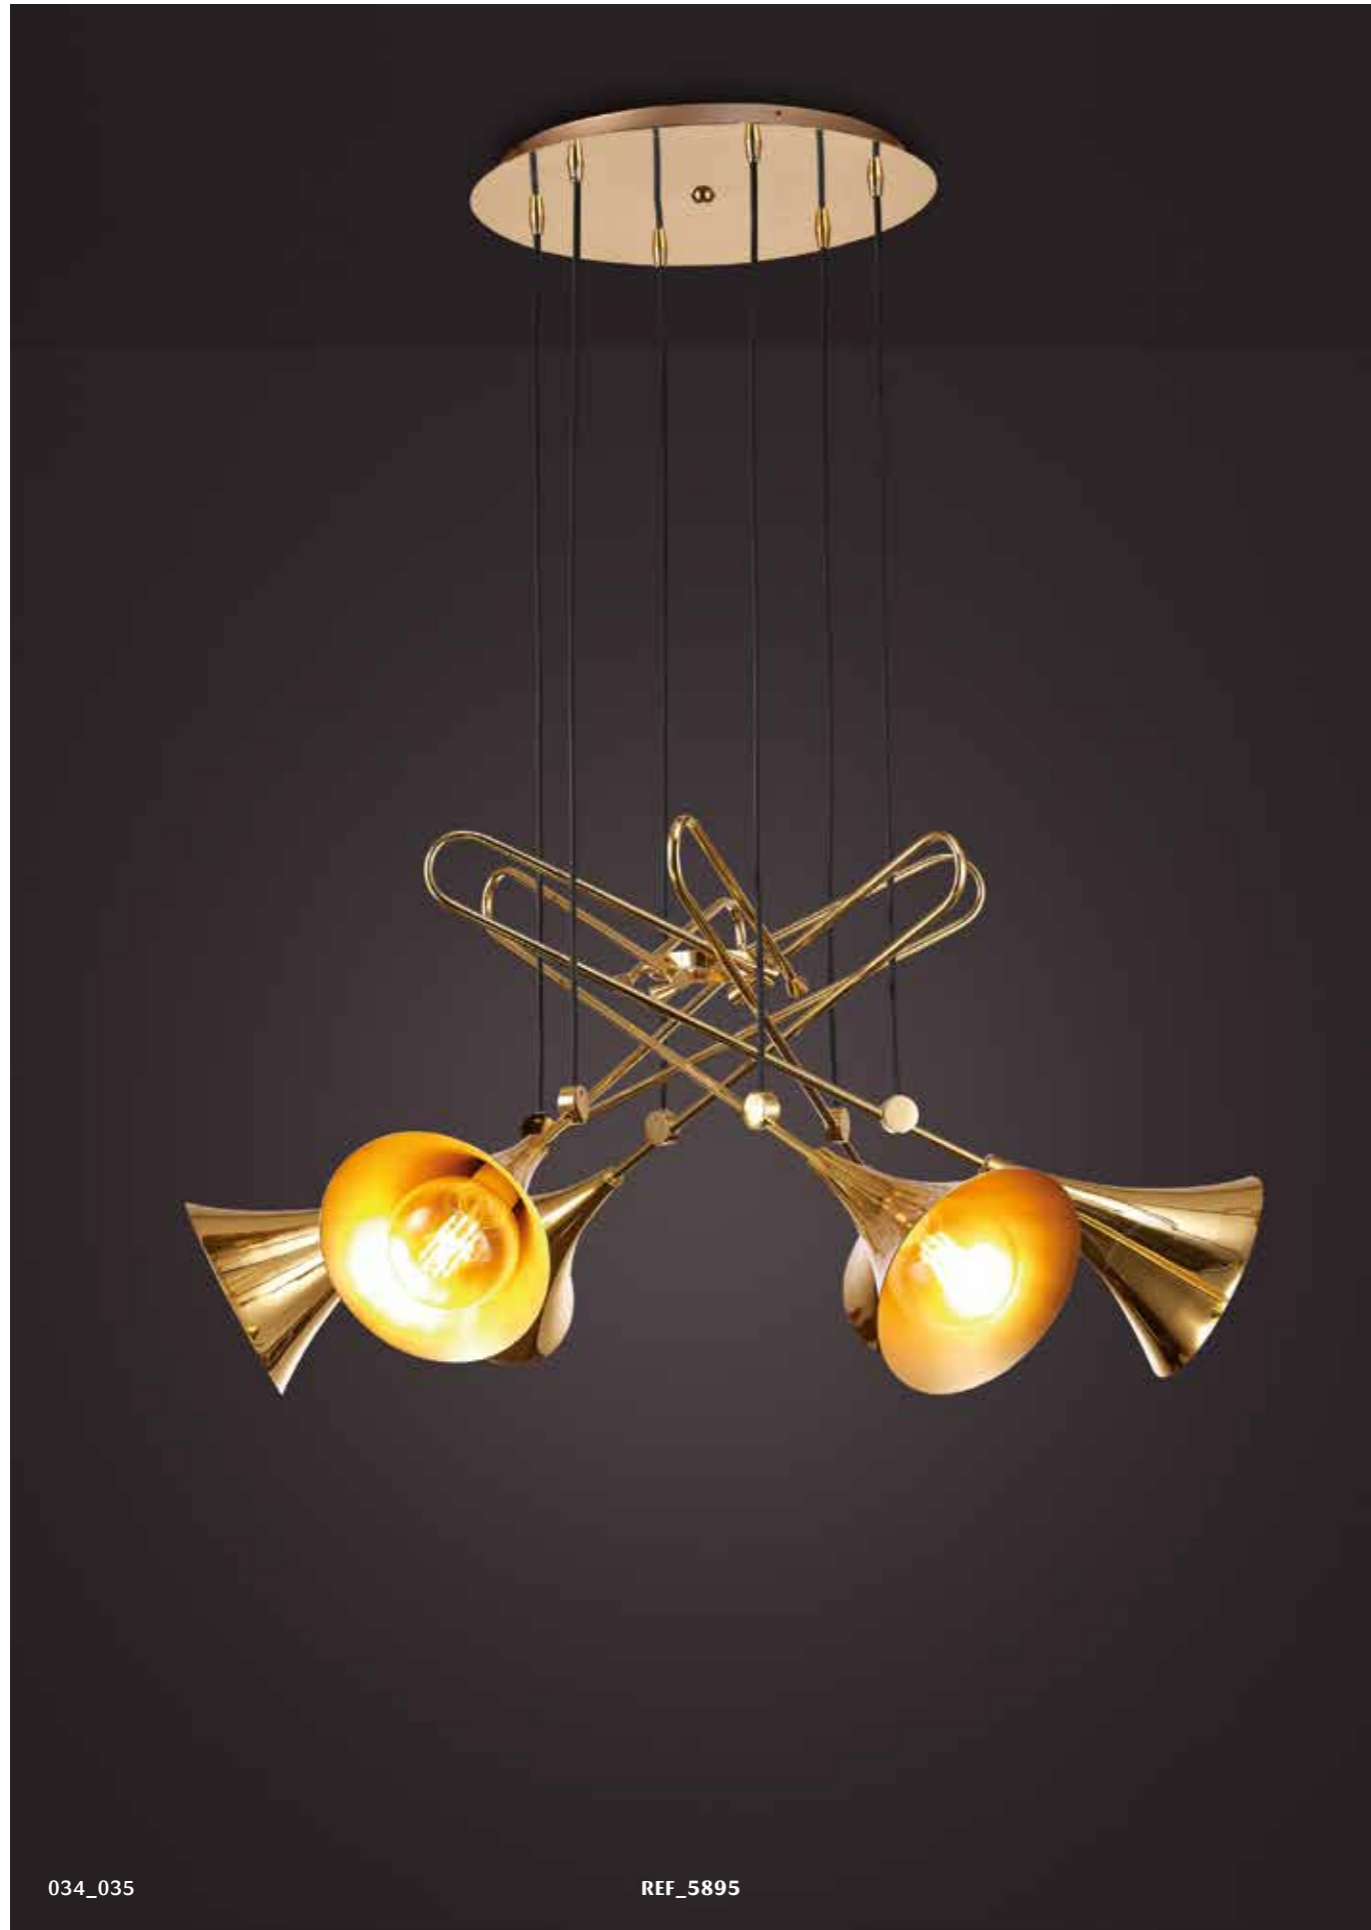

JAZZ
Santiago Sevillano design

028_029

REF_5896

JAZZ es la destilación formal de elegancia y estilo en los años 50 como forma de ritmo constructivo. “..Cerrar los ojos. Imaginaros que estais en Nueva York, callejeando y unas notas musicales salen de dentro de un club. Imaginaros un contrapunto de sensaciones paseando por el barrio de Akasaka de Tokio y, dentro de ese caos encuentras un oasis de paz con notas melódicas, rodeado de madera y fotos de grandes glorias.” Jazz se inspira formalmente en trompetas, saxos y trombones clásicos, con detalles únicos de este estilo de música. Juega con la estética vintage y se inspira en ella para darnos unas forma cálidas.

“Jazz” is the formal distillation of elegance and style of the 50’s as a shape of constructive rhythm. Close your eyes. Imagine that you are in New York, hanging around and some musical notes come out of a club. Imagine a counterpoint of sensations, strolling along the Akasaka suburb in Tokyo, and within that chaos, you find an oasis of peace with melodic notes, surrounded by wood and pictures on ancient glories. “Jazz” is formally inspired on trumpets, saxophones and classical trombones, with unique details of this music style. It plays with the “Vintage” aesthetics and it is inspired on it to convey its warm shapes.