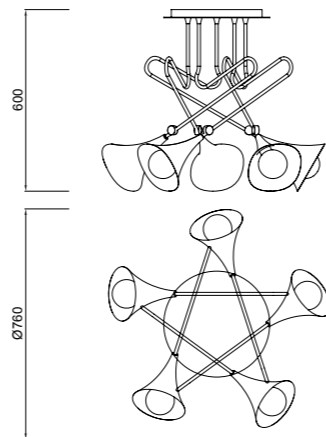

REF.5897 Semi Plafón - Semi Ceiling Lamp

- IP20
- E27 MAX 5x20W - 220/240V (no incl.)
- Oro - Gold

REF.5899 Colgante - Pendant Lamp

- IP20
- E27 MAX 1x20W - 220/240V (no incl.)
- Oro - Gold
- Cable Negro - Black Wire

REF.5908 Colgante Simple - Simple Pendant Lamp

- IP20
- E27 MAX 1x20W - 220/240V (no incl.)
- Oro - Gold
- Cable Negro - Black Wire

REF.5898 Aplique - Wall Lamp

- IP20
- E27 MAX 1x20W - 220/240V (no incl.)
- Oro - Gold