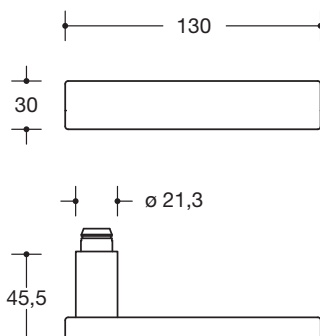

Produktdatenblatt

Türdrücker für Glastürschlösser 180XAG01.500

HEWI

Türdrücker für Glastürschlösser 180XAG01.500

Türdrücker Modell 185X... aus Edelstahl (1.4301), Ansatz-Durchmesser 21,3 mm, 30 x 130 mm, Ansatzführung mit schwarzen Führungshülsen, zur rosettenlosen Befestigung, Stiftverbindung und Gewindestift, passend für Dorma Junior Office und Schlechtendahl Atelier F/R und Studio - Private Line. Oberfläche matt geschliffen

Abmessungen in mm

Oberfläche

XA | matt geschliffen

Technische Änderungen vorbehalten, 12.07.2021

HEWI Heinrich Wilke GmbH
Postfach 1260
D-34442 Bad Arolsen

Telefon: +49 5691 82-0
Telefax: +49 5691 82-319

info@hewi.de
www.hewi.com