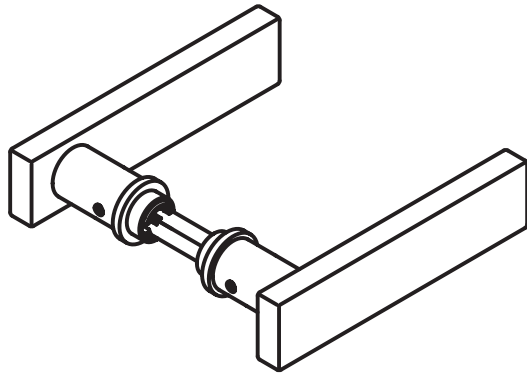

Produktdatenblatt

Türdrücker für Glastürschlösser 180XAG01.500

HEWI

Türdrücker für Glastürschlösser 180XAG01.500

Türdrücker Modell 185X... aus Edelstahl (1.4301), Ansatz-Durchmesser 21,3 mm, 30 x 130 mm, Ansatzführung mit schwarzen Führungshülsen, zur rosettenlosen Befestigung, Stiftverbindung und Gewindestift, passend für Dorma Junior Office und Schlechtendahl Atelier F/R und Studio - Private Line. Oberfläche matt geschliffen