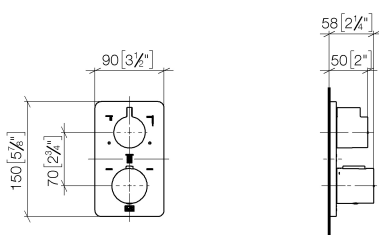

Душ - LULU

Термостат, для скрытого монтажа с трехпозиционным регулированием расхода - хром
 Артикульный номер: 36 427 710-00

- поворотный переключатель с регулированием расхода и функцией запираения
- крышка 150 x 90 мм
- ручка со шкалой и стопором на 38°C
- ограничитель температуры горячей воды, предварительно настраиваемый
- Группа смесителей согл. DIN 4109: 1

хром

Для данного артикула требуются комплектующие.

размерный чертеж

mm [inches]

Все величины в мм / дюймах = мм x 0,0394