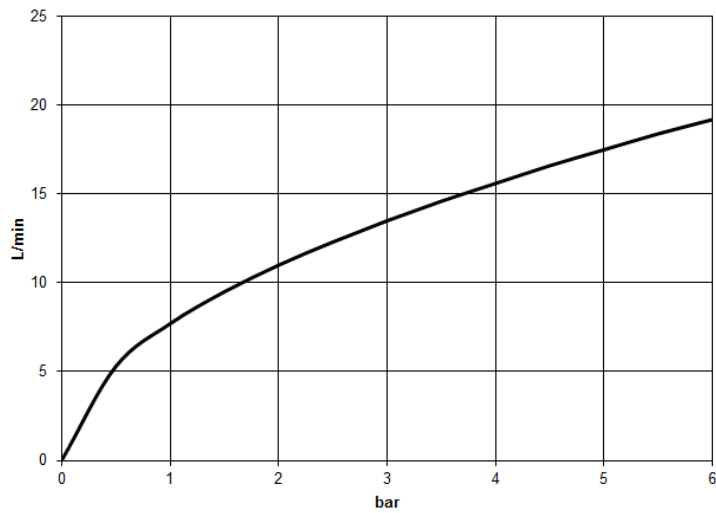

Душ - LULU

Термостат, для скрытого монтажа с трехпозиционным регулированием расхода - хром

Артикулльный номер: 36 427 710-00

график расхода