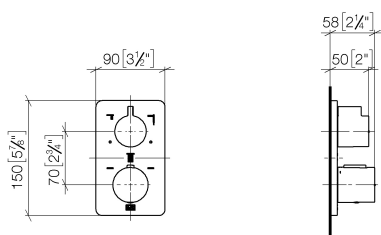

Душ - LULU

Термостат, для скрытого монтажа с трехпозиционным регулированием расхода - хром
 Артикульный номер: 36 427 710-00

- поворотный переключатель с регулированием расхода и функцией запираения
- крышка 150 x 90 мм
- ручка со шкалой и стопором на 38°C
- ограничитель температуры горячей воды, предварительно настраиваемый
- Группа смесителей согл. DIN 4109: 1

хром

Для данного артикула требуются комплектующие.

размерный чертеж

mm [inches]

Все величины в мм / дюймах = мм x 0,0394

Душ - LULU

Термостат, для скрытого монтажа с трехпозиционным регулированием расхода - хром

Артикулльный номер: 36 427 710-00

график расхода

Душ - LULU

Термостат, для скрытого монтажа с трехпозиционным регулированием расхода - хром
Артикулльный номер: 36 427 710-00

Другие варианты поверхностей

платина матовая
36 427 710-06