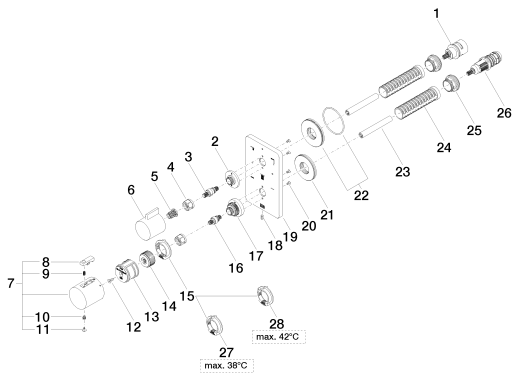

хром

Для данного артикула требуются комплектующие.

размерный чертеж

mm [inches]

Все величины в мм / дюймах = мм x 0,0394

Душ - LULU

Термостат, для скрытого монтажа с трехпозиционным регулированием расхода - хром

36 427 710-06

Другие поверхности по запросу (x-tra Service)

35 427 970 90

Термостат, для скрытого монтажа -

35 428 970 90

Термостат, для скрытого монтажа с предварительным перекрытием -

Спецификация запасных частей

Душ - LULU

Термостат, для скрытого монтажа с трехпозиционным регулированием расхода - хром

Артикульный номер: 36 427 710-00

№	Артикульный №	Наименование	Расходуемое кол-во
1	90 90 03 168 00 90		1
2	09 12 12 053-00	Крепление крышки Ø 34,5 x 15 мм - хром	1
3	04 29 06 111 00-00	Подключение Ø 12,15 x 37,2 мм - хром	1
4	09 23 30 023 90	Крепление M15 x 1 -	2
5	09 12 12 002 90	Фиксирующая крышка белый Ø 15 x 12 мм -	1
6	09 20 67 006-00	Ручка 41 x 40 x 53 мм - хром	1
7	04 17 33 004 01-00	Ручка Ø 46 x 48 мм - хром	1
8	09 21 33 010-00	Термостат Ø 27 x 25,5 мм - хром	1
9	09 16 02 027 90	Ручка Ø 4,5 x 7,5 мм -	1
10	09 30 30 136 90	Крепление -	1
11	09 31 20 049-00	Покрытие - хром	1
12	09 30 30 124 90	Крепление M4 x 10 мм -	1
13	09 12 12 052 90	Крепление ручки Ø 28,5 мм -	1
14	09 12 12 054 90	Крепление ручки Ø 28,50 x 16 мм -	1
15	09 28 10 143 90	Ограничительное кольцо Ø 38 x 8 мм -	1
16	04 29 06 024 00-00	Подключение Ø 12,15 x 30 мм - хром	1
17	09 12 12 051-00	Крепление крышки Ø 35 x 26,5 мм - хром	1
18	09 31 11 134 90	Крепление M4 x 10 мм -	1
19	09 11 02 315-00	крышка 150 x 90 x 9 мм - хром	1
20	09 30 30 157 90	Крепление M3 x 6 мм -	4
21	09 30 01 188 90	Подключение Ø 52 x 9 мм -	1
22	90 30 01 190 00 90	Подключение Ø 55 x 9 мм -	1
23	09 23 01 124 90	гильза Ø 10,5 x 78 мм -	2
24	09 18 40 077 90	гильза Ø 26 x 97 мм -	2
25	09 24 04 257 90	Крепление Ø 32 x 19,5 мм -	2
26	90 15 02 012 00 90	термостатный картридж Ø 27 x 82 мм, 16-18 л/мин. -	1
27	09 28 10 150 90	Ограничительное кольцо Ø 38 x 8 мм -	1
28	09 28 10 151 90	вставка Ø 38 x 8 мм -	1