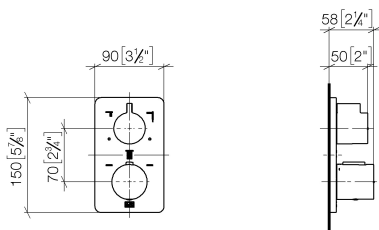

Душ - LULU

Термостат, для скрытого монтажа с трехпозиционным регулированием расхода - хром

Артикульный номер: 36 427 710-00

- поворотный переключатель с регулированием расхода и функцией запираения
- крышка 150 x 90 мм
- ручка со шкалой и стопором на 38°C
- ограничитель температуры горячей воды, предварительно настраиваемый
- Группа смесителей согл. DIN 4109: 1

хром

Для данного артикула требуются комплектующие.

размерный чертеж

mm [inches]

Все величины в мм / дюймах = мм x 0,0394

Душ - LULU

Термостат, для скрытого монтажа с трехпозиционным регулированием расхода - хром