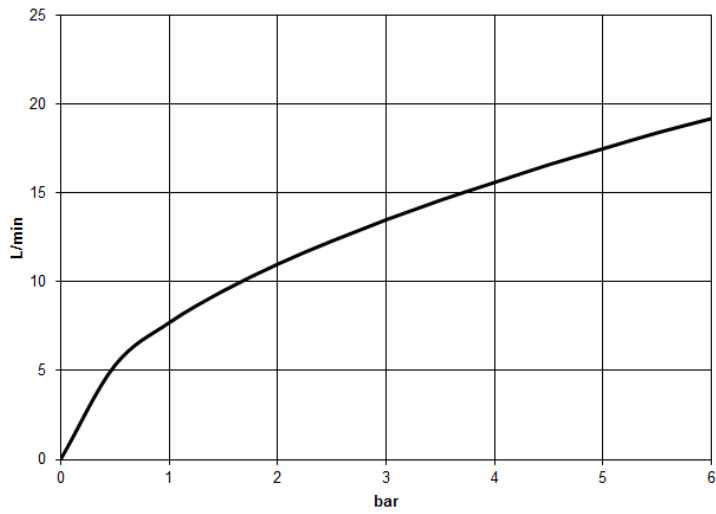

Душ - LULU

Термостат, для скрытого монтажа с трехпозиционным регулированием расхода - хром

Артикульный номер: 36 427 710-00

график расхода