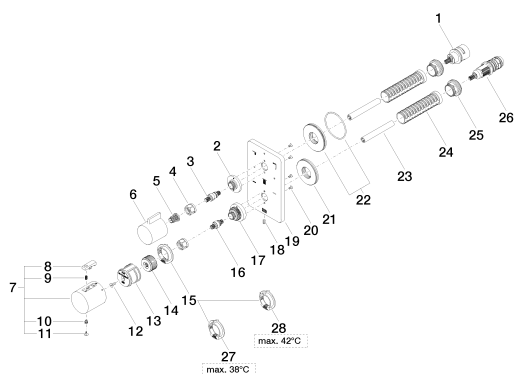

Душ - LULU

Термостат, для скрытого монтажа с трехпозиционным регулированием расхода - хром

Артикульный номер: 36 427 710-00

Душ - LULU

Термостат, для скрытого монтажа с трехпозиционным регулированием расхода - хром

Артикульный номер: 36 427 710-00

Спецификация запасных частей

№	Артикульный №	Наименование	Расходуемое кол-во
1	90 90 03 168 00 90		1
2	09 12 12 053-00	Крепление крышки Ø 34,5 x 15 мм - хром	1
3	04 29 06 111 00-00	Подключение Ø 12,15 x 37,2 мм - хром	1
4	09 23 30 023 90	Крепление M15 x 1 -	2
5	09 12 12 002 90	Фиксирующая крышка белый Ø 15 x 12 мм -	1
6	09 20 67 006-00	Ручка 41 x 40 x 53 мм - хром	1
7	04 17 33 004 01-00	Ручка Ø 46 x 48 мм - хром	1
8	09 21 33 010-00	Термостат Ø 27 x 25,5 мм - хром	1
9	09 16 02 027 90	Ручка Ø 4,5 x 7,5 мм -	1
10	09 30 30 136 90	Крепление -	1
11	09 31 20 049-00	Покрытие - хром	1
12	09 30 30 124 90	Крепление M4 x 10 мм -	1
13	09 12 12 052 90	Крепление ручки Ø 28,5 мм -	1
14	09 12 12 054 90	Крепление ручки Ø 28,50 x 16 мм -	1
15	09 28 10 143 90	Ограничительное кольцо Ø 38 x 8 мм -	1
16	04 29 06 024 00-00	Подключение Ø 12,15 x 30 мм - хром	1
17	09 12 12 051-00	Крепление крышки Ø 35 x 26,5 мм - хром	1
18	09 31 11 134 90	Крепление M4 x 10 мм -	1
19	09 11 02 315-00	крышка 150 x 90 x 9 мм - хром	1
20	09 30 30 157 90	Крепление M3 x 6 мм -	4
21	09 30 01 188 90	Подключение Ø 52 x 9 мм -	1
22	90 30 01 190 00 90	Подключение Ø 55 x 9 мм -	1
23	09 23 01 124 90	гильза Ø 10,5 с 78 мм -	2
24	09 18 40 077 90	гильза Ø 26 x 97 мм -	2
25	09 24 04 257 90	Крепление Ø 32 x 19,5 мм -	2
26	90 15 02 012 00 90	термостатный картридж Ø 27 x 82 мм, 16-18 л/мин. -	1
27	09 28 10 150 90	Ограничительное кольцо Ø 38 x 8 мм -	1
28	09 28 10 151 90	вставка Ø 38 x 8 мм -	1