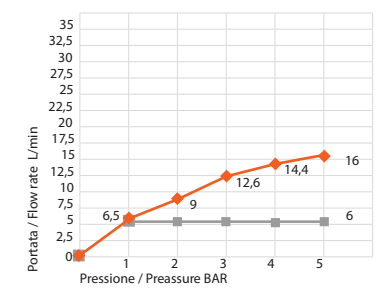

DETTAGLIO B / DETAIL B

Regolatore da 5 l/min.  
e valvola di non ritorno  
5 l/m limitation system  
and not return valve

sistema anticalcare FAST CLEAN

Portate a pressione dinamica. Pressione dinamica minima di utilizzo consigliata 1 bar.  
Flow rates at dynamic pressure. Minimum dynamic pressure of use: 1 bar.

Uscita Doccia / Shower exit

	Miscelata / Mix 38° Senza Limitatore Without limitation system	Con Limitatore With limitation system	
1 bar	6,5 l/min	6 l/min	
2 bar	9 l/min	6 l/min	
3 bar	12,6 l/min	6 l/min	
4 bar	14,4 l/min	6 l/min	
5 bar	16 l/min	6 l/min	

Uscita Doccetta / Handshower exit

	Miscelata / Mix 38° Senza Limitatore Without limitation system	Con Limitatore With limitation system	
1 bar	7,5 l/min	5 l/min	
2 bar	10 l/min	5 l/min	
3 bar	12,8 l/min	5 l/min	
4 bar	15,5 l/min	5 l/min	
5 bar	17,8 l/min	5 l/min	