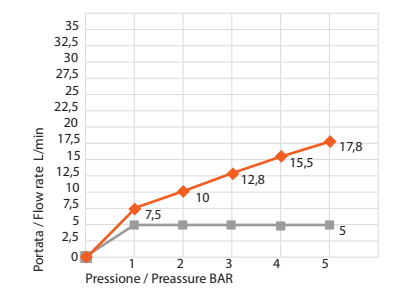

DETTAGLIO B / DETAIL B

Regolatore da 5 l/min.  
e valvola di non ritorno  
5 l/m limitation system  
and not return valve

sistema anticalcare FAST CLEAN

Portate a pressione dinamica. Pressione dinamica minima di utilizzo consigliata 1 bar.  
Flow rates at dynamic pressure. Minimum dynamic pressure of use: 1 bar.

Uscita Doccia / Shower exit

	Miscelata / Mix 38° Senza Limitatore Without limitation system	Con Limitatore With limitation system	
1 bar	6,5 l/min	6 l/min	
2 bar	9 l/min	6 l/min	
3 bar	12,6 l/min	6 l/min	
4 bar	14,4 l/min	6 l/min	
5 bar	16 l/min	6 l/min	

Uscita Doccetta / Handshower exit

	Miscelata / Mix 38° Senza Limitatore Without limitation system	Con Limitatore With limitation system	
1 bar	7,5 l/min	5 l/min	
2 bar	10 l/min	5 l/min	
3 bar	12,8 l/min	5 l/min	
4 bar	15,5 l/min	5 l/min	
5 bar	17,8 l/min	5 l/min	