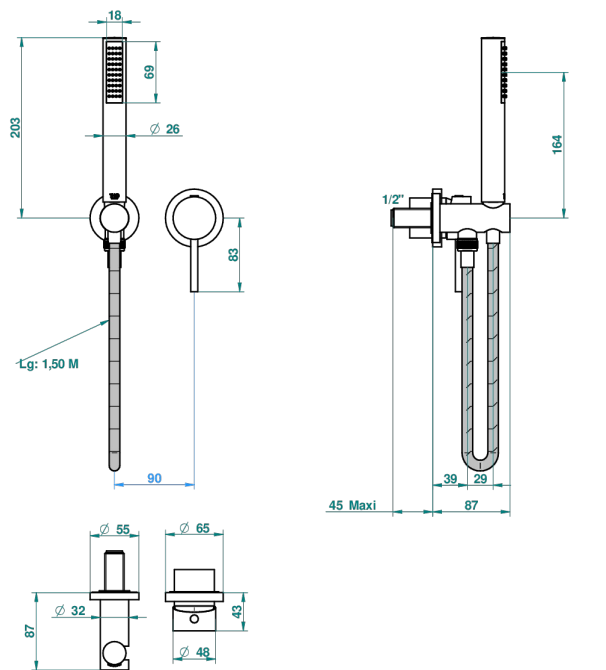

MONTAIGNE MARBRE BLANC VENUS C РУКОЯТКАМИ

G3W-6561B

Trim only for wall mixer with complete handshower on hook

Compatible avec

5840/MA
5840/MA/W

5840/MAUS

67696

07/03/2019

ХАРАКТЕРИСТИКИ

- Montaigne marbre blanc Vénus с рукоятками
- Trim only for wall mixer with complete handshower on hook

ДОСТУПНЫЕ ВАРИАНТЫ ПОКРЫТИЙ

Blush PVD - H62
Graphite PVD - H64
Matt Umber PVD - H67
Matt blush PVD - H60
Matt graphite PVD - H65
Umber PVD - H66

Аранья (чёрный никель) - D24
Бронза - D01
Золото - F01
Матовая красная старинная медь - H07
Матовое золото - F07
Матовое светлое золото - F31

Матовый никель - C01
Матовый хром - C02
Никель - B01
Покрытие PVD бронза - F33
Покрытие PVD золотистый цвет - H52
Покрытие PVD латунь - H49

Покрытие PVD матовая бронза - F34
Покрытие PVD матовая латунь - H50
Покрытие PVD матовый золотистый - H53
Покрытие PVD матовый никель - H56
Покрытие PVD никель - H55
Розовое золото - F27

Сатинированное золото - F03
Сатинированный хром - C03
Светлое золото - F30
Серебро с родием - F18
Состаренный никель - H28
Старинное серебро - H03