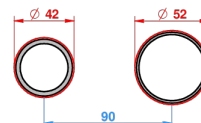

67696

07/03/2019

ХАРАКТЕРИСТИКИ

- Montaigne marbre blanc Vénus с рукоятками
- Trim only for wall mixer with complete handshower on hook

ДОСТУПНЫЕ ВАРИАНТЫ ПОКРЫТИЙ

Blush PVD - H62
Graphite PVD - H64
Matt Umber PVD - H67
Matt blush PVD - H60
Matt graphite PVD - H65
Umber PVD - H66

Аранья (чёрный никель) - D24
Бронза - D01
Золото - F01
Матовая красная старинная медь - H07
Матовое золото - F07
Матовое светлое золото - F31

Матовый никель - C01
Матовый хром - C02
Никель - B01
Покрытие PVD бронза - F33
Покрытие PVD золотистый цвет - H52
Покрытие PVD латунь - H49

Покрытие PVD матовая бронза - F34
Покрытие PVD матовая латунь - H50
Покрытие PVD матовый золотистый - H53
Покрытие PVD матовый никель - H56
Покрытие PVD никель - H55
Розовое золото - F27

Сатинированное золото - F03
Сатинированный хром - C03
Светлое золото - F30
Серебро с родием - F18
Состаренный никель - H28
Старинное серебро - H03