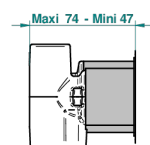

67696

07/03/2019

ХАРАКТЕРИСТИКИ

- Montaigne marbre blanc Vénus с рукоятками
- Trim only for wall mixer with complete handshower on hook

ДОСТУПНЫЕ ВАРИАНТЫ ПОКРЫТИЙ

Blush PVD - H62
Graphite PVD - H64
Matt Umber PVD - H67
Matt blush PVD - H60
Matt graphite PVD - H65
Umber PVD - H66

Аранья (чёрный никель) - D24
Бронза - D01
Золото - F01
Матовая красная старинная медь - H07
Матовое золото - F07
Матовое светлое золото - F31

Матовый никель - C01
Матовый хром - C02
Никель - B01
Покрытие PVD бронза - F33
Покрытие PVD золотистый цвет - H52
Покрытие PVD латунь - H49

Покрытие PVD матовая бронза - F34
Покрытие PVD матовая латунь - H50
Покрытие PVD матовый золотистый - H53
Покрытие PVD матовый никель - H56
Покрытие PVD никель - H55
Розовое золото - F27

Сатинированное золото - F03
Сатинированный хром - C03
Светлое золото - F30
Серебро с родием - F18
Состаренный никель - H28
Старинное серебро - H03