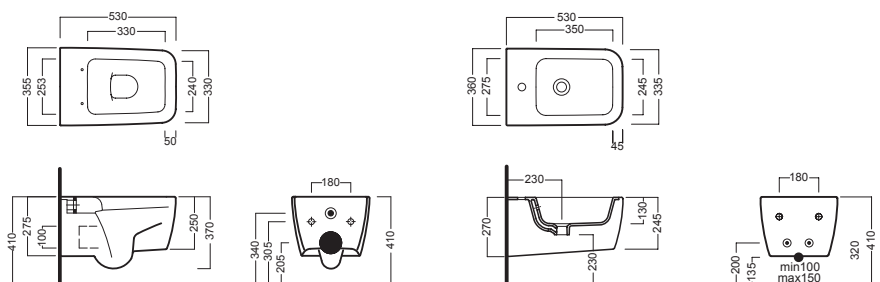

Cuvette suspendue sans trous latéraux

Cuvette suspendue dotée de fixation spéciale. Installation avec étrier universel pour éléments suspendus. A intégrer avec abattant avec système frein de chute abattant au sans.

Inodoro suspendido sin orificios laterales

Inodoro suspendido completo sistema de fijación especial. Instalación con estribo universal para artefactos suspendidos. Integrable con asiento con caída amortiguada o no amortiguada.

A0Y7A801 (BI-White)

Piletta in CERAMICA con tappo "Up & Down" Ø 71 mm
CERAMIC drain siphon with "Up & Down" cap Ø 71 mm

YXM01 (BI-White)

Piletta universale "Up & Down" / Scarico Libero con tappo Ø 63 mm
Universal "Free outlet" / "Up & Down" drain siphon with cap Ø 63 mm

fischer
innovative solutions

Y1H801
staffa universale per sospesi universal wall hung bracket

YXVZ01
sedile frenato soft close seat cover

YXWN01
sedile seat cover

DISEGNO TECNICO TECHNICAL DESIGN

01 BIANCO
WHITE