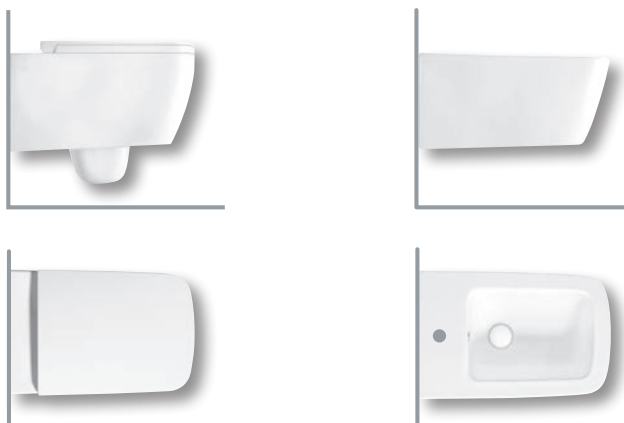

Inodoro suspendido completo sistema de fijación especial. Instalación con estribo universal para artefactos suspendidos. Integrable con asiento con caída amortiguada o no amortiguada.

Подвесной унитаз без боковых отверстий

Подвесной унитаз в комплекте с специальным крепежом. Установка с универсальным кронштейном для подвесной сантехники. Может быть укомплектована сиденьем с системой плавного закрывания крышки или с обычной крышкой.

Bidet sospeso monoforo senza fori laterali

Bidet sospeso completo di fissaggio speciale.
Installazione con staffa universale per sospesi.

One hole wall hung bidet without side holes

One-hole wall hung bidet with special fixing element included. Mounted using universal bracket for wall-hung elements.

Einlochbidet wandhängend Ohne seitlichen Löchern

Wand-Bidet inklusive spezieller Halterung. Zur Montage mit universeller Wand-Halterung.

Bidet suspendu à un trou sans trous latéraux

Bidet suspendu avec kit de fixation spécial. Installation avec étrier universel pour éléments suspendus.

Bidè suspendido de un orificio sin orificios laterales

Bidè suspendido completo de sistema de fijación especial. Instalación con estribo universal para artefactos suspendidos.

Подвесное биде с одним отверстием без боковых отверстий

Подвесное биде в комплекте со специальным крепежом. Установка с универсальным кронштейном для подвесной сантехники.