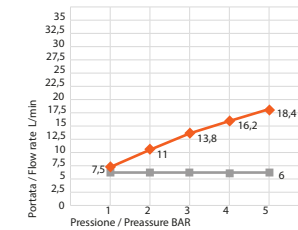

sistema anticalcare FAST CLEAN

Uscita Doccia / Shower exit

Uscita Doccetta / Handshower exit