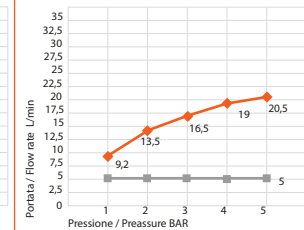

Miscelata / Mix 38° Senza Limitatore Without limitation system			Con Limitatore With limitation system			Miscelata / Mix 38° Senza Limitatore Without limitation system			Con Limitatore With limitation system		
1 bar	7,5	l/min	6	l/min	1 bar	9,2	l/min	5	l/min		
2 bar	11	l/min	6	l/min	2 bar	13,5	l/min	5	l/min		
3 bar	13,8	l/min	6	l/min	3 bar	16,5	l/min	5	l/min		
4 bar	16,2	l/min	6	l/min	4 bar	19	l/min	5	l/min		
5 bar	18,4	l/min	6	l/min	5 bar	20,5	l/min	5	l/min		

Cod. 52131/PR
COLONNE DOCCIA

Colonna doccia esterna
con miscelatore tradizionale,
deviatore,soffione e set doccia.

External shower column
with traditional mixer,diverter,
shower head and handshower kit.

bongio

Mario Bongio s.r.l.
Via Aldo Moro, 2
28017 San Maurizio d'Opaglio (NO) - Italy
tel: +39 0322 967248 fax: +39 0322 950012
www.bongio.com