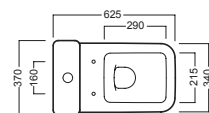

DISEGNO TECNICO TECHNICAL DESIGN