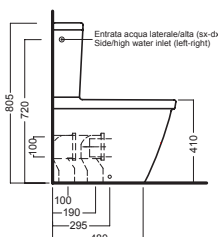

DISEGNO TECNICO TECHNICAL DESIGN