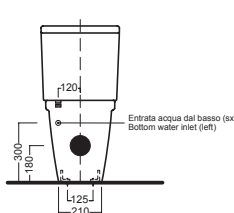

DISEGNO TECNICO TECHNICAL DESIGN