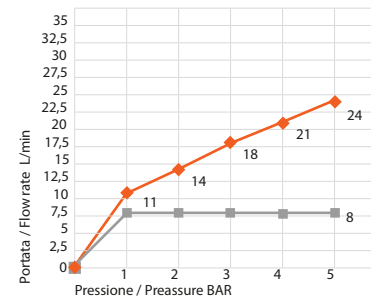

sistema anticalcare FAST CLEAN

Portate a pressione dinamica. Pressione dinamica minima di utilizzo consigliata 1 bar.
Flow rates at dynamic pressure. Minimum dynamic pressure of use: 1 bar.

Soffione doccia 880 è dotato di limitatore di portata da 8 l/min.
The shower head 880 has a limitation system to 8 l/m.

	Uscita Doccia Shower exit Senza Limitatore Without limitation system		Uscita Doccia Shower exit Con Limitatore With limitation system	
1 bar	11	l/min	8	l/min
2 bar	14	l/min	8	l/min
3 bar	18	l/min	8	l/min
4 bar	21	l/min	8	l/min
5 bar	24	l/min	8	l/min

La doccia 850 è dotata di limitatore di portata da 5 l/min.
The handshower 850 has a limitation system to 5 l/m.

	Uscita Doccetta /Handshower exit Senza Limitatore Without limitation system		Uscita Doccetta /Handshower exit Con Limitatore With limitation system	
1 bar	12	l/min	5	l/min
2 bar	18	l/min	5	l/min
3 bar	22	l/min	5	l/min
4 bar	26	l/min	5	l/min
5 bar	32	l/min	5	l/min