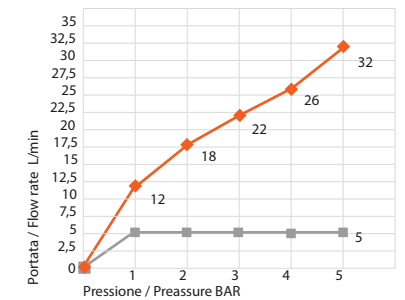

sistema anticalcare FAST CLEAN

Portate a pressione dinamica. Pressione dinamica minima di utilizzo consigliata 1 bar.
Flow rates at dynamic pressure. Minimum dynamic pressure of use: 1 bar.

Soffione doccia 880 è dotato di limitatore di portata da 8 l/min.
The shower head 880 has a limitation system to 8 l/m.

	Uscita Doccia Shower exit Senza Limitatore Without limitation system		Uscita Doccia Shower exit Con Limitatore With limitation system	
1 bar	11	l/min	8	l/min
2 bar	14	l/min	8	l/min
3 bar	18	l/min	8	l/min
4 bar	21	l/min	8	l/min
5 bar	24	l/min	8	l/min

La doccia 850 è dotata di limitatore di portata da 5 l/min.
The handshower 850 has a limitation system to 5 l/m.

	Uscita Doccetta /Handshower exit Senza Limitatore Without limitation system		Uscita Doccetta /Handshower exit Con Limitatore With limitation system	
1 bar	12	l/min	5	l/min
2 bar	18	l/min	5	l/min
3 bar	22	l/min	5	l/min
4 bar	26	l/min	5	l/min
5 bar	32	l/min	5	l/min