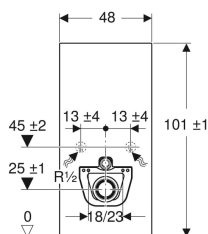

Сантехнический модуль Geberit Monolith для подвесного унитаза, 101 см, передняя обшивка из каменной керамики

Образец

Цели применения

- Для ремонта, перестроек и строительства
- Для настенных креплений с высотой стекания > 23 см
- Для замены смывного бачка наружного низкого монтажа
- Для замены подвесных унитазов в сборе со смывными бачками скрытого монтажа
- Для полных комплектов установки унитазов-биде Geberit AquaClean
- Для подсоединения крышек-биде Geberit AquaClean, с принадлежностями
- Для монтажа на готовый пол
- Для монтажа при гипсокартонных и капитальных стенах
- Для компенсации смещения между соединительными патрубками унитаза и стеновыми водоотводами через ярусный соединительный патрубок для настенных унитазов

Характеристики

- Двойной смыв

Объем поставки

- Комплект соединительных патрубков с 2 угловыми запорными вентилями 1/2"
- Удлинитель колена смыва 160 мм
- Манжета из EPDM, \varnothing 44/55 мм
- Соединительный патрубок из ПНД, \varnothing 90 мм
- Переходная муфта из ПНД, \varnothing 90/110 мм
- 2 резьбовые шпильки M12
- Плинтус
- Опорная рама
- Крепеж для гипсокартонных стен
- Крепеж

- Возможно выравнивание со строительными допусками
- Регулируется по высоте до 7 см
- Высота крепления санфаянса 35 ± 1 см
- Смывной бачок с противоконденсатной изоляцией
- Боковая обшивка из матированного алюминия
- Самонесущий
- Регулируемый объем воды для смыва
- Подвод воды снизу
- Возможен подвод воды сбоку с помощью принадлежностей

Технические характеристики

Гидравлическое давление	0.1-10 бар
Максимальная температура воды	25 °C
Объем воды для смыва, заводская установка	6 и 3 л
Большой объем воды для смыва, диапазон настройки	4.5 / 6 л
Малый объем воды для смыва	3 л