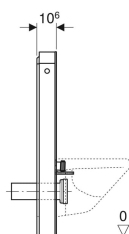

Сантехнический модуль Geberit Monolith для подвесного унитаза, 101 см, передняя обшивка из каменной керамики

Образец

Цели применения

- Для ремонта, перестроек и строительства
- Для настенных креплений с высотой стекания > 23 см
- Для замены смывного бачка наружного низкого монтажа
- Для замены подвесных унитазов в сборе со смывными бачками скрытого монтажа
- Для полных комплектов установки унитазов-биде Geberit AquaClean
- Для подсоединения крышек-биде Geberit AquaClean, с принадлежностями
- Для монтажа на готовый пол
- Для монтажа при гипсокартонных и капитальных стенах
- Для компенсации смещения между соединительными патрубками унитаза и стеновыми водоотводами через ярусный соединительный патрубок для настенных унитазов

Характеристики

- Двойной смыв

Объем поставки

- Комплект соединительных патрубков с 2 угловыми запорными вентилями 1/2"
- Удлинитель колена смыва 160 мм
- Манжета из EPDM, \varnothing 44/55 мм
- Соединительный патрубок из ПНД, \varnothing 90 мм
- Переходная муфта из ПНД, \varnothing 90/110 мм
- 2 резьбовые шпильки M12
- Плинтус
- Опорная рама
- Крепеж для гипсокартонных стен
- Крепеж

- Возможно выравнивание со строительными допусками
- Регулируется по высоте до 7 см
- Высота крепления санфаянса 35 ± 1 см
- Смывной бачок с противоконденсатной изоляцией
- Боковая обшивка из матированного алюминия
- Самонесущий
- Регулируемый объем воды для смыва
- Подвод воды снизу
- Возможен подвод воды сбоку с помощью принадлежностей