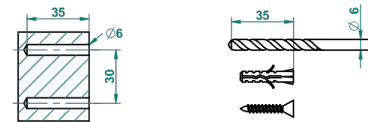

CHEVERNY С МАЛАХИТОМ

A1S-4720C

Стакан настенный и щётка для унитаза с крышкой

THG®
PARIS

43923

07/10/2015

ХАРАКТЕРИСТИКИ

- Cheverny с малахитом
- Стакан настенный и щётка для унитаза с крышкой

ДОСТУПНЫЕ ВАРИАНТЫ ПОКРЫТИЙ

Blush PVD - H62
Graphite PVD - H64
Matt Umber PVD - H67
Matt blush PVD - H60
Matt graphite PVD - H65
Umber PVD - H66

Аранья (чёрный никель) - D24
Золото - F01
Матовое золото - F07
Матовое светлое золото - F31
Матовый никель - C01
Матовый хром - C02

Никель - B01
Покрытие PVD бронза - F33
Покрытие PVD золотистый цвет - H52
Покрытие PVD латунь - H49
Покрытие PVD матовая бронза - F34
Покрытие PVD матовая латунь - H50

Покрытие PVD матовый золотистый - H53
Покрытие PVD матовый никель - H56
Покрытие PVD никель - H55
Розовое золото - F27
Сатинированное золото - F03
Сатинированное светлое золото - F32

Сатинированный хром - C03
Светлое золото - F30
Серебро с родием - F18
Состаренный никель - H28
Хром - A02
Хром/золото - G02