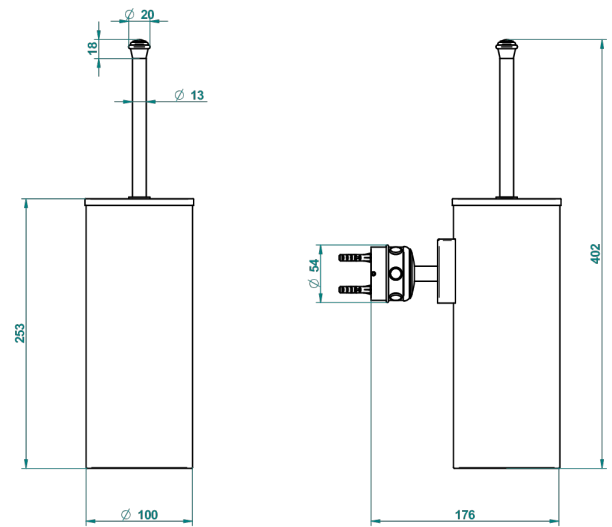

CHEVERNY С МАЛАХИТОМ

A1S-4720C

Стакан настенный и щётка для унитаза с крышкой

THG®
PARIS

43923

07/10/2015

ХАРАКТЕРИСТИКИ

- Cheverny с малахитом
- Стакан настенный и щётка для унитаза с крышкой

ДОСТУПНЫЕ ВАРИАНТЫ ПОКРЫТИЙ

Blush PVD - H62
Graphite PVD - H64
Matt Umber PVD - H67
Matt blush PVD - H60
Matt graphite PVD - H65
Umber PVD - H66

Аранья (чёрный никель) - D24
Золото - F01
Матовое золото - F07
Матовое светлое золото - F31
Матовый никель - C01
Матовый хром - C02

Никель - B01
Покрытие PVD бронза - F33
Покрытие PVD золотистый цвет - H52
Покрытие PVD латунь - H49
Покрытие PVD матовая бронза - F34
Покрытие PVD матовая латунь - H50

Покрытие PVD матовый золотистый - H53
Покрытие PVD матовый никель - H56
Покрытие PVD никель - H55
Розовое золото - F27
Сатинированное золото - F03
Сатинированное светлое золото - F32

Сатинированный хром - C03
Светлое золото - F30
Серебро с родием - F18
Состаренный никель - H28
Хром - A02
Хром/золото - G02