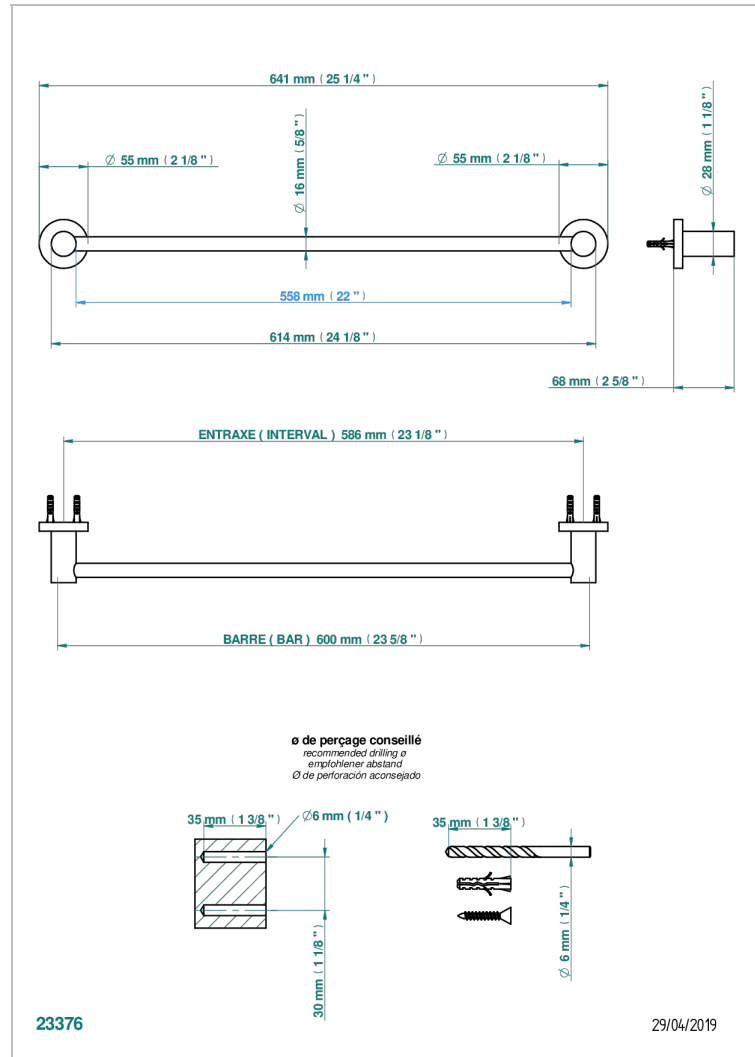

# ВAMBOU С БЕЛЫМ ХРУСТАЛЕМ

A35-514/60

Полотенцедержатель одинарный - фиксированная рейка 600 мм Д. 16 мм

THG<sup>®</sup>  
PARIS

## ХАРАКТЕРИСТИКИ

- Bambou с белым хрусталём
- Полотенцедержатель одинарный - фиксированная рейка 600 мм Д. 16 мм