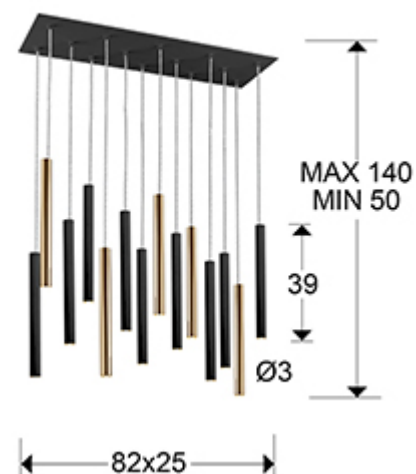

Varas 373425

Люстры

Подвесной светильник LED с 14 лампами из металла с покрытием "блестящее золото" и матовым чёрным покрытием. Акриловый рассеиватель опалового цвета. 70W LED, 6300 Lm, 3000 K. ДИММИРУЕМЫЙ.

ОБЩАЯ ИНФОРМАЦИЯ

Каталог: i36 Iluminación
 Страница: 35
 Тип: Люстры
 Коллекция: Varas

РАЗМЕРЫ

Размеры: ↔ 82,0 ↓ 40,0 ↗ 25,0 см
 Высота в собранном виде: 50,0/ максимальная 140,0 см
 Вес: 11,2 Kg

РАЗМЕРЫ УПАКОВКИ

Вес: 12,6 Kg
 Объем: 0,0640м³
 Размеры: ↔ 90,0 ↓ 17,0 ↗ 42,0 см

ТЕХНИЧЕСКИЕ ХАРАКТЕРИСТИКИ

Класс электробезопасности: Class 1
максимальная мощность: 70W
Напряжение: 220 V
Частота сети: 50/60 Hz
Цветовая температура: 3.000 K
Средний срок службы: 50.000 h
Коэффициент мощности: >0.9
CRI: >80