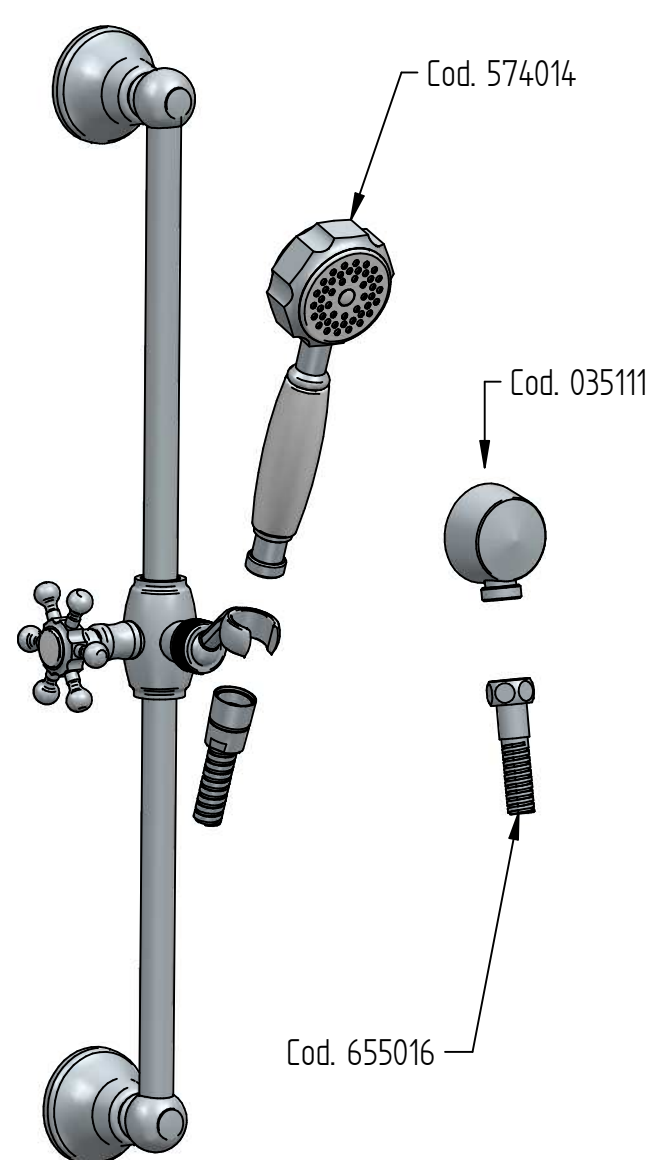

BELLOSTA
Rubinetterie
Rubinetti d'autore dedicati a te

RICAMBI / SPARE PARTS

COD. 574014

COD. 655016

COD. 035111