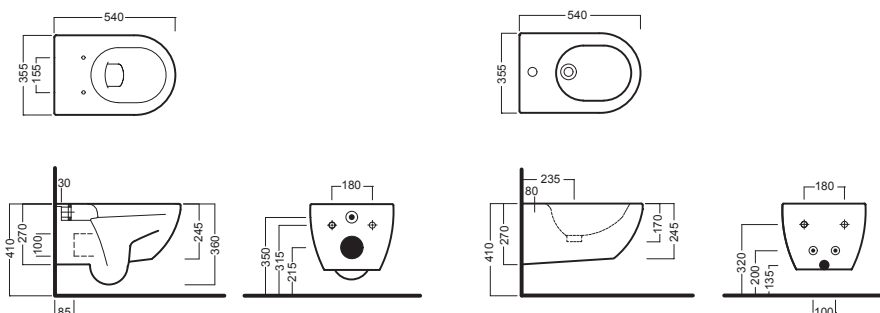

DISEGNO TECNICO TECHNICAL DESIGN