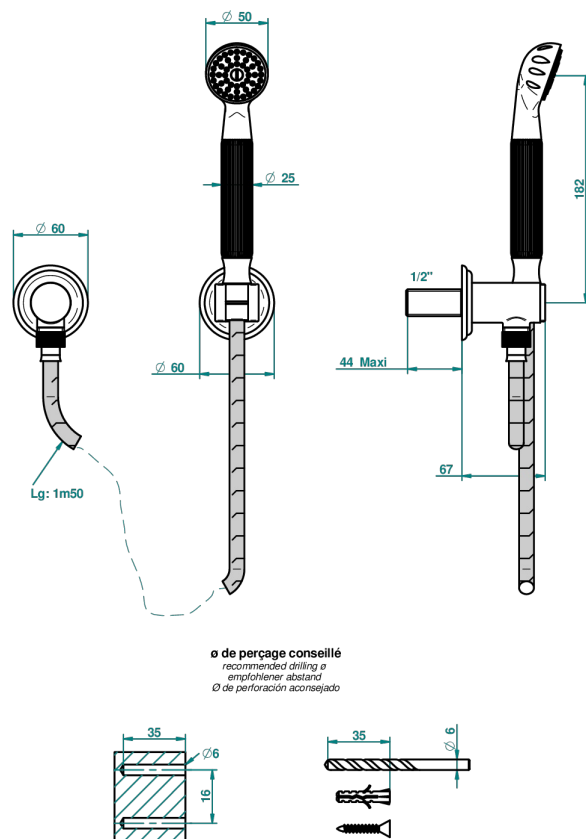

VOGUE С КРАСНОЙ ЯШМОЙ

A8N-52

Душ ручной стильный встраиваемый в стену, шланг, стационарный кронштейн и колено для душа

THG[®]
PARIS

12190

10/03/2011

ХАРАКТЕРИСТИКИ

- Vogue с красной яшмой
- Душ ручной стильный встраиваемый в стену, шланг, стационарный кронштейн и колено для душа

ТЕХНИЧЕСКИЕ ХАРАКТЕРИСТИКИ

- Recommandé : 3 bars (max. 5 bars) - Advised : 43,5 psi (max. 72 psi)
- 9,5 l/min à 3 bars (2.5 gpm at 43.5 psi)

ДОСТУПНЫЕ ВАРИАНТЫ ПОКРЫТИЙ

Blush PVD - H62
Graphite PVD - H64
Matt Umber PVD - H67
Matt blush PVD - H60
Matt graphite PVD - H65
Umber PVD - H66

Аранья (чёрный никель) - D24
Бронза - D01
Золото - F01
Матовая красная старинная медь - H07
Матовое золото - F07
Матовое светлое золото - F31

Матовый никель - C01
Матовый хром - C02
Никель - B01
Покрытие PVD бронза - F33
Покрытие PVD золотистый цвет - H52
Покрытие PVD латунь - H49