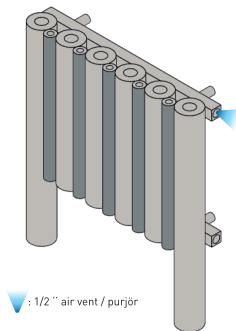

HYDRONIC
MERKEZİ SİSTEM KULLANIMA UYGUN

10 YEARS GUARANTEE
YIL GARANTİ

10 YEARS GUARANTEE
YIL GARANTİ

	(W) Width Genişlik mm	(H) Height Yükseklik mm	(K) Pipe Centers Aks Aralığı mm K1 - K2	Tube Quantity Boru Sayısı pcs-adet	Weight Ağırlık kg	HEAT CAPACITY / ISIL KAPASİTE $\Delta t = 60^\circ \text{C} (85/75/20^\circ \text{C})$ $\Delta t = 50^\circ \text{C} (75/65/20^\circ \text{C})$ kcal/h / watt / btu/h kcal/h / watt / btu/h	
Grace	600 x 545	545	350-625	11	15.2	430 / 500 / 1706	336 / 391 / 1334
Grace gold	600 x 545	545	350-625	11	15.2	430 / 500 / 1706	336 / 391 / 1334

↑ Yeşil renkli aks aralıkları Onix, Opal ve Azur vanalar için geçerlidir.
Green coloured pipe centers are only valid for Onix, Opal and Azur valves

1/2" air vent / purjör