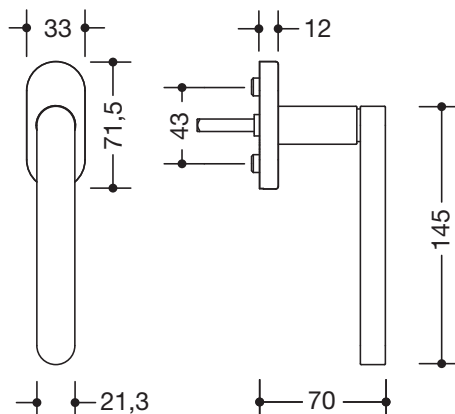

Fenstergriff 270XAFG.1

Modell 271X in L-Form aus Edelstahl matt geschliffen (1.4301), Ansatz-Durchmesser 21,3 mm, Länge 145 mm, mit 90 Grad-Rastpunkten und 7 mm Vierkantstift, Länge 30 mm vorstehend (andere Längen und 45 Grad-Rastung möglich). Vormontiert auf Ovalrosette 71,5 x 33 mm, mit Stützzapfen Durchmesser 10 mm, verdeckte Verschraubung, Schraublochabstand 43 mm, Abdeckkappe aus Edelstahl (1.4301), Wandstärke 1,5 mm. Lieferung ohne Befestigungsschrauben.

Abmessungen in mm

Oberfläche

XA

Alternative Oberfläche

DC

Technische Änderungen vorbehalten, 01.10.2021

HEWI Heinrich Wilke GmbH
Postfach 1260
D-34442 Bad Arolsen

Telefon: +49 5691 82-0
Telefax: +49 5691 82-319