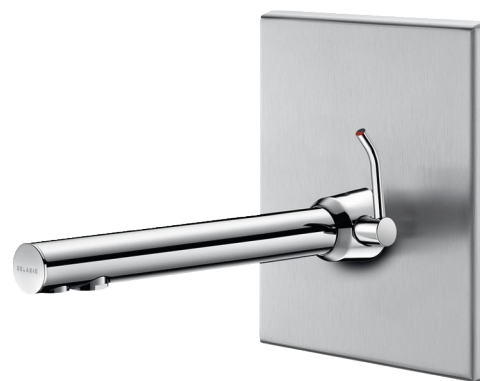

Сенсорный смеситель BINOPTIC MIX

Арт. 379ECML

От сети

ОПИСАНИЕ

Сенсорный смеситель BINOPTIC MIX - Арт. 379ECML

Сенсорный смеситель для раковины встраиваемый :
 Независимый электронный блок IP65.
 Питание от сети с трансформатором 230/12 V.
 Базовый расход 3 л/мин. при давлении 3 бара, регулируется от 1,5 до 6 л/мин.
 Регулятор струи с защитой от налета.
 Периодическое ополаскивание (~60 сек. каждые 24 часа после последнего использования).
 Активная инфракрасная детекция движения удобно расположена на конце излива.
 Фильтра и обратные клапаны М3/8".
 Корпус из хромированной латуни.
 Хромированный излив на пластине из нержавеющей стали 225 x 200 мм.
 Антиблокировочная защита против блокировки в открытом положении.
 Излив с гладкой внутренней поверхностью и маленьким объемом (препятствует образованию бактериальных ниш).
 Боковой регулятор температуры с ограничителем и длинной ручкой.
 Гарантия 10 лет.

ПРЕИМУЩЕСТВА

-  Независимый электронный блок IP65
-  Экономия воды до 90 %
-  Абсолютная гигиеничность: бесконтактное управление
-  Ополаскивание как антибактериальная профилактика

ТЕХНИЧЕСКИЕ ХАРАКТЕРИСТИКИ

Сенсорный смеситель BINOPTIC MIX - Арт. 379ECML

Подключение	От сети 230/12 V
Соединение	М3/8"
Технология	Сенсорный
Длина излива	240 мм
Расход	3 л/мин
Стандарты	ACS CE
Гарантия	10