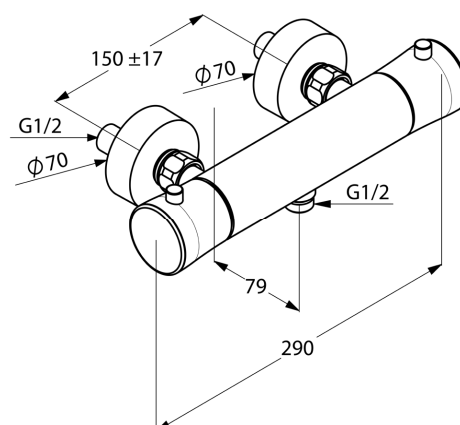

Изделие: **KLUDI BALANCE**
смеситель для душа с термостатом DN 15

Номер артикула: **35 250 05 75**

Поверхность: **05 – хром**

Описание изделия:

настенный монтаж
класс расхода воды B
рукоятка выбора температуры воды с ограничителем горячей воды при 38° C
50% ограничение расхода воды
защищён от обратного тока воды
фильтры очистные
отвод для душа G 1/2
эксцентрики
класс шума I

Дополнительная информация:

Класс расхода воды B:
макс. расход воды до 25 л/мин. при давлении 3 бара

Класс шума I:
макс. 20 дБ при давлении 3 бара

Фото продукта

Размеры

График расхода воды