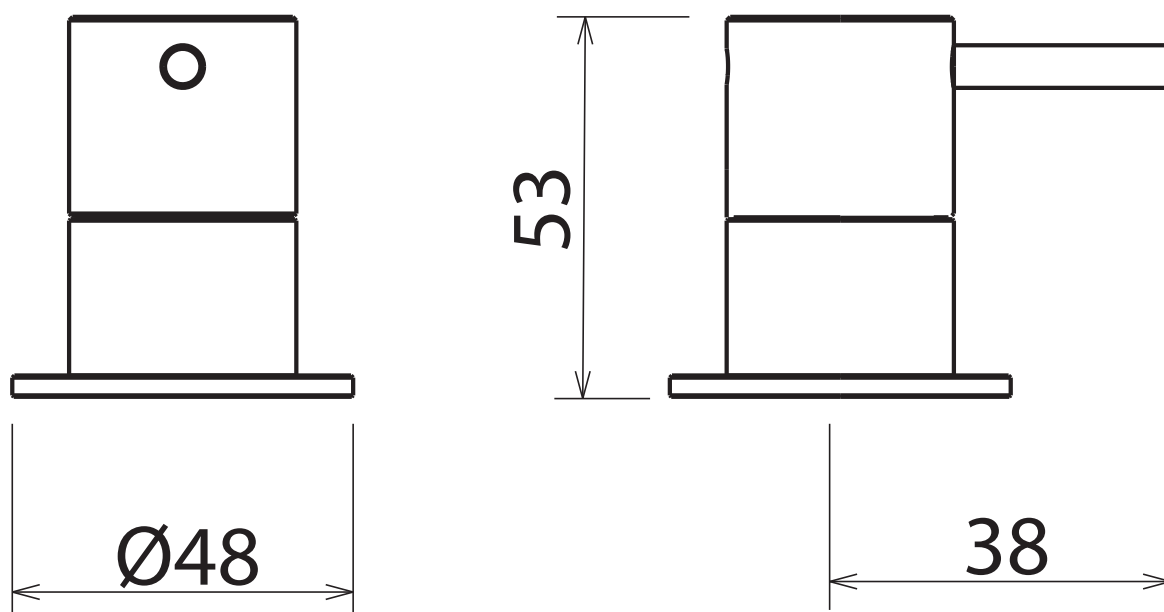

DEC

DEC 108

Open/close tap
Rubinetto apri/chiedi
Grifo con apertura y cierre
Robinet avec ouverture et fermeture
Wandmontiertes Absperrvetil