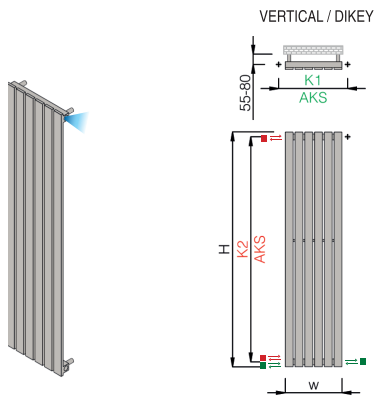

Size Ebat mm	(W) Width Genişlik mm	(H) Height Yükseklik mm	(K) Pipe Centers Aks Aralığı mm K1 - K2	Tube Quantity Boru Sayısı pcs-adet	Weight Ağırlık kg	HEAT CAPACITY / ISIL KAPASİTE	
						$\Delta t = 60^\circ \text{C} (85/75/20^\circ \text{C})$ kcal/h / watt / btu/h	$\Delta t = 50^\circ \text{C} (75/65/20^\circ \text{C})$ kcal/h / watt / btu/h
1200 x 290	290	1200	370-1150	6	7.2	234 / 272 / 928	183 / 213 / 727
1200 x 390	390	1200	470-1150	8	9.3	312 / 363 / 1239	243 / 283 / 966
1200 x 490	490	1200	570-1150	10	11.4	390 / 453 / 1546	304 / 353 / 1205
1500 x 290	290	1500	370-1450	6	8.7	284 / 330 / 1126	222 / 258 / 881
1500 x 390	390	1500	470-1450	8	11.3	395 / 459 / 1567	307 / 357 / 1218
1500 x 490	490	1500	570-1450	10	13.8	491 / 571 / 1949	383 / 445 / 1519
2000 x 290	290	2000	370-1950	6	11.3	380 / 442 / 1509	296 / 344 / 1174
2000 x 390	390	2000	470-1950	8	14.6	512 / 595 / 2031	398 / 463 / 1580
2000 x 490	490	2000	570-1950	10	18.0	642 / 746 / 2546	500 / 581 / 1983

↔ ■ Yeşil renkli aks aralıkları Azur vanalar için geçerlidir.
Green coloured pipe centers are only valid for Azur valves

1/2" air vent / purjör