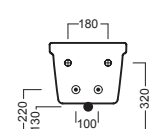

Piletta universale "Up & Down"/ Scarico Libero con tappo Ø 63 mm Universal "Free outlet" / "Up & Down" drain siphon with cap Ø 63 mm

fischer innovative solutions

Y1H801

staffa universale per sospesi universal wall hung bracket

Y1FU01

sedile frenato soft close seat cover

Y1FT01

sedile seat cover

DISEGNO TECNICO TECHNICAL DESIGN

01 BIANCO
WHITE