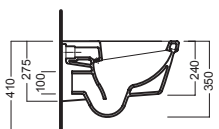

Bidet sospeso monoforo

Bidet sospeso completo di fissaggio speciale.
Installazione con staffa universale per sospesi.

One hole wall hung bidet

One-hole wall hung bidet with special fixing element included. Mounted using universal bracket for wall-hung elements.

Piletta universale "Up & Down"/ Scarico Libero con tappo Ø 63 mm Universal "Free outlet" / "Up & Down" drain siphon with cap Ø 63 mm

fischer innovative solutions

Y1H801

staffa universale per sospesi universal wall hung bracket

Y1FU01

sedile frenato soft close seat cover

Y1FT01

sedile seat cover

DISEGNO TECNICO TECHNICAL DESIGN

01 BIANCO
WHITE