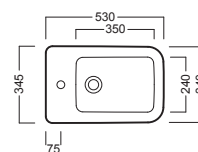

Piletta universale "Up & Down"/ Scarico Libero con tappo Ø 63 mm Universal "Free outlet" / "Up & Down" drain siphon with cap Ø 63 mm

fischer innovative solutions

Y1H801

staffa universale per sospesi universal wall hung bracket

Y1FU01

sedile frenato soft close seat cover

Y1FT01

sedile seat cover

DISEGNO TECNICO TECHNICAL DESIGN

01 BIANCO
WHITE