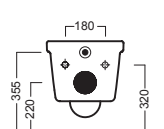

Piletta universale "Up & Down"/ Scarico Libero con tappo Ø 63 mm Universal "Free outlet" / "Up & Down" drain siphon with cap Ø 63 mm

fischer innovative solutions

Y1H801

staffa universale per sospesi universal wall hung bracket

Y1FU01

sedile frenato soft close seat cover

Y1FT01

sedile seat cover

DISEGNO TECNICO TECHNICAL DESIGN

01 BIANCO
WHITE