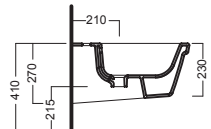

Piletta universale "Up & Down"/ Scarico Libero con tappo Ø 63 mm Universal "Free outlet" / "Up & Down" drain siphon with cap Ø 63 mm

fischer innovative solutions

Y1H801

staffa universale per sospesi universal wall hung bracket

Y1FU01

sedile frenato soft close seat cover

Y1FT01

sedile seat cover

DISEGNO TECNICO TECHNICAL DESIGN

01 BIANCO
WHITE