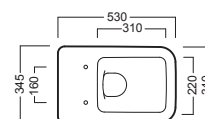

Piletta universale "Up & Down"/ Scarico Libero con tappo Ø 63 mm Universal "Free outlet" / "Up & Down" drain siphon with cap Ø 63 mm

fischer innovative solutions

Y1H801

staffa universale per sospesi universal wall hung bracket

Y1FU01

sedile frenato soft close seat cover

Y1FT01

sedile seat cover

DISEGNO TECNICO TECHNICAL DESIGN

01 BIANCO
WHITE