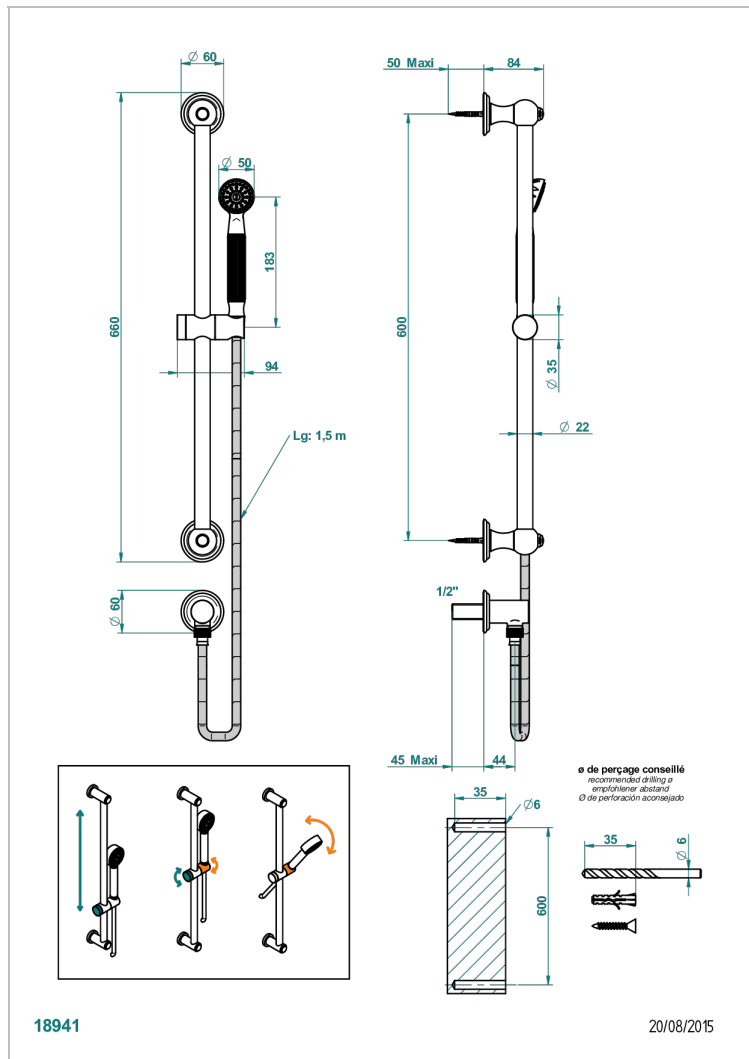

Душ ручной стильный встраиваемый в стену, 60 см штанга, шланг, крючок и патрубков для душа

ХАРАКТЕРИСТИКИ

- Najem
- Душ ручной стильный встраиваемый в стену, 60 см штанга, шланг, крючок и патрубков для душа

ТЕХНИЧЕСКИЕ ХАРАКТЕРИСТИКИ

- Recommandé : 3 bars (max. 5 bars) - Advised : 43,5 psi (max. 72 psi)
- 9,5 l/min à 3 bars (2.5 gpm at 43.5 psi)

ДОСТУПНЫЕ ВАРИАНТЫ ПОКРЫТИЙ

Blush PVD - H62
Graphite PVD - H64
Matt Umber PVD - H67
Matt blush PVD - H60
Matt graphite PVD - H65
Umber PVD - H66

Аранья (чёрный никель) - D24
Бронза - D01
Золото - F01
Матовая красная старинная медь - H07
Матовое золото - F07
Матовое светлое золото - F31

Матовый никель - C01
Матовый хром - C02
Никель - B01
Покрытие PVD бронза - F33
Покрытие PVD золотистый цвет - H52
Покрытие PVD латунь - H49

Покрытие PVD матовая бронза - F34
Покрытие PVD матовая латунь - H50
Покрытие PVD матовый золотистый - H53
Покрытие PVD матовый никель - H56
Покрытие PVD никель - H55
Розовое золото - F27

Сатинированное золото - F03
Сатинированный хром - C03
Светлое золото - F30
Серебро с родием - F18
Состаренный никель - H28
Старинное серебро - H03