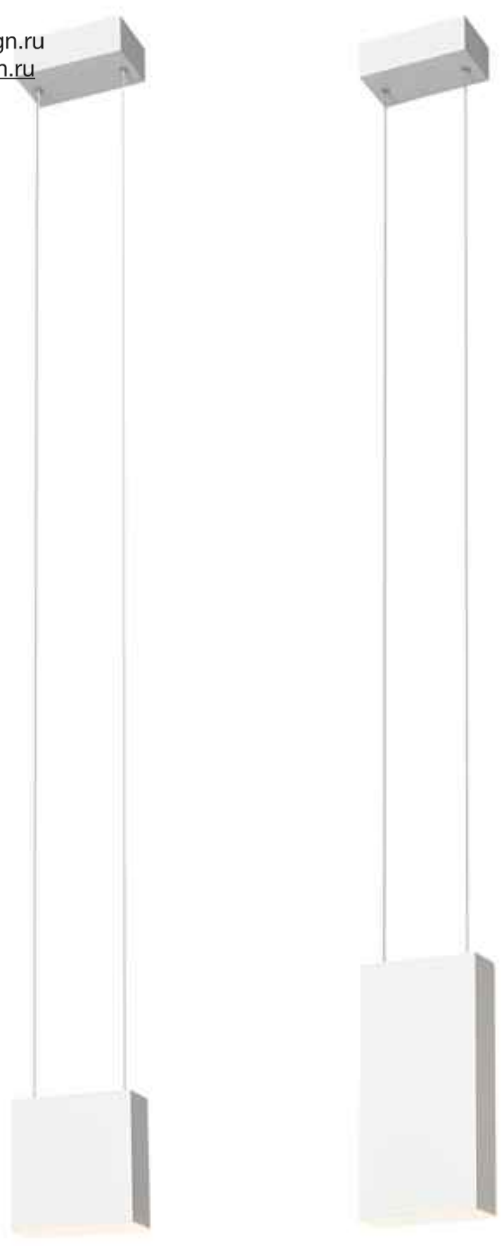

Продажа дизайнерской мебели,  
света и аксессуаров  
по всей России

8 (800) 500-70-36  
hello@barcelonadesign.ru  
[www.barcelonadesign.ru](http://www.barcelonadesign.ru)

Продажа дизайнерской мебели,  
света и аксессуаров  
по всей России  
Сделано в Испании  
Caja de luz en aluminio  
con bombilla LED. Se fabrica en  
dos medidas.

8 (800) 500-70-36  
hello@barcelonadesign.ru  
www.barcelonadesign.ru

**BOMBILLAS**  
1x7,5 W, 2.700 K, 420 Lumen,  
ángulo de apertura 120°.

**ACABADOS**  
Blanco.

Suspension lamp made of  
aluminium with LED lights.  
Available in two sizes.

**BULBS**  
1x7,5 W, 2.700 K, 420 Lumen,  
opening angle 120°.

**FINISHINGS**  
White.

LED

p. 252