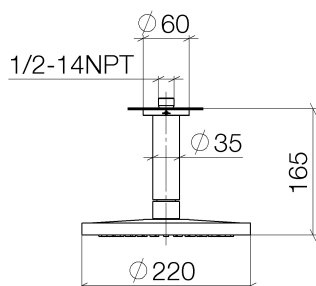

Душ - L'AURA

Верхний душ с креплением на потолке - хром

Артикульный номер: 28 669 969-00

- дождевая струя
- с системой защиты от известковых отложений
- тропический верхний душ Ø 220 мм
- розетка Ø 60 мм по выбору
- присоединение 1/2"
- расход макс. 8,6 л/мин
- Группа смесителей согл. DIN 4109: 1

хром

размерный чертеж

Все величины в мм / дюймах = мм x 0,0394