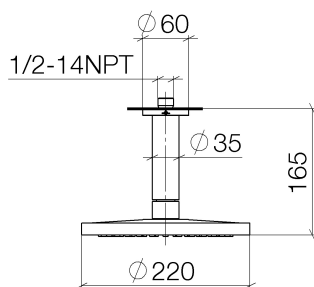

Душ - L'AURA

Верхний душ с креплением на потолке - хром

Артикулный номер: 28 669 969-00

- дождевая струя
- с системой защиты от известковых отложений
- тропический верхний душ Ø 220 мм
- розетка Ø 60 мм по выбору
- присоединение 1/2"
- расход макс. 8,6 л/мин
- Группа смесителей согл. DIN 4109: 1

хром

размерный чертеж

Все величины в мм / дюймах = мм x 0,0394

Душ - L'AURA

Верхний душ с креплением на потолке - хром

Артикулный номер: 28 669 969-00

график расхода

Душ - L'AURA

Верхний душ с креплением на потолке - хром

Артикулный номер: 28 669 969-00

35 085 970 90

Уголок для настенного
монтажа -