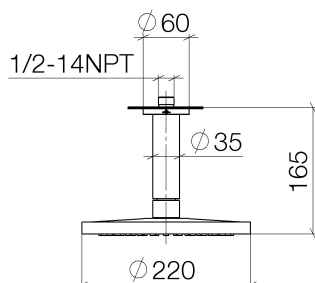

Душ - L´AURA

Верхний душ с креплением на потолке - хром

Артикульный номер: 28 669 969-00

- дождевая струя
- с системой защиты от известковых отложений
- тропический верхний душ Ø 220 мм
- розетка Ø 60 мм по выбору
- присоединение 1/2"
- расход макс. 8,6 л/мин
- Группа смесителей согл. DIN 4109: 1

хром

размерный чертеж

Все величины в мм / дюймах = мм x 0,0394

Душ - L´AURA

Верхний душ с креплением на потолке - хром

Артикульный номер: 28 669 969-00

график расхода

Душ - L´AURA

Верхний душ с креплением на потолке - хром

Артикульный номер: 28 669 969-00

35 085 970 90

Уголок для настенного
монтажа -

Спецификация запасных частей

№	Артикульный №	Наименование	Расходуемое кол-во
1	09 27 22 041-00	крышка Ø 60 x Ø 35 x 9 мм - хром	1
2	09 14 10 141 90	O-Ring NBR 70 34,59 x 2,62 мм -	1
3	09 11 03 080-00	Подключение Ø 35 x 135 мм - хром	1
4	09 23 01 075 90	Ситовое уплотнение Ø 18 x 3,5 мм -	1
5	04 12 05 092 01-00	Верхний душ Ø 220 мм - хром	1
6	09 30 09 069 90	Монтажный ключ SW 22 -	1