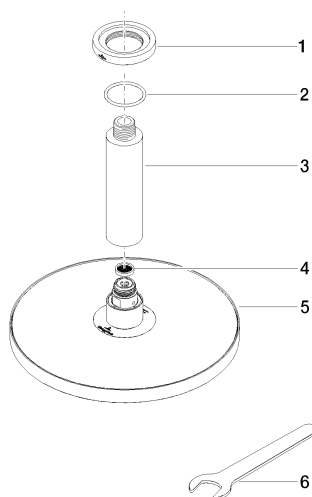

Душ - L´AURA

Верхний душ с креплением на потолке - хром

Артикульный номер: 28 669 969-00

- дождевая струя
- с системой защиты от известковых отложений
- тропический верхний душ Ø 220 мм
- розетка Ø 60 мм по выбору
- присоединение 1/2"
- расход макс. 8,6 л/мин
- Группа смесителей согл. DIN 4109: 1

хром

размерный чертеж

Все величины в мм / дюймах = мм x 0,0394

Душ - L´AURA

Верхний душ с креплением на потолке - хром

Артикульный номер: 28 669 969-00

график расхода

Душ - L´AURA

Верхний душ с креплением на потолке - хром

Артикульный номер: 28 669 969-00

35 085 970 90

Уголок для настенного
монтажа -

Спецификация запасных частей

№	Артикульный №	Наименование	Расходуемое кол-во
1	09 27 22 041-00	крышка Ø 60 x Ø 35 x 9 мм - хром	1
2	09 14 10 141 90	O-Ring NBR 70 34,59 x 2,62 мм -	1
3	09 11 03 080-00	Подключение Ø 35 x 135 мм - хром	1
4	09 23 01 075 90	Ситовое уплотнение Ø 18 x 3,5 мм -	1
5	04 12 05 092 01-00	Верхний душ Ø 220 мм - хром	1
6	09 30 09 069 90	Монтажный ключ SW 22 -	1