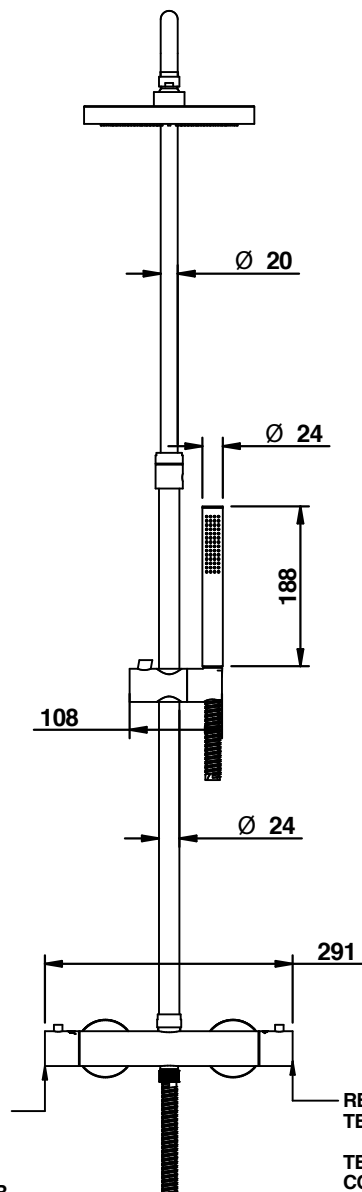

APERTURA
E DEVIATORE
OPEN
AND DIVERTER

REGOLAZIONE
TEMPERATURA
TEMPERATURE
CONTROL

Cod. 32557_RDPR
COLONNE DOCCIA

Miscelatore termostatico doccia esterno
completo di tubo doccia, deviatore,
soffione Ø 200 mm e set doccia.

Thermostatic external shower mixer with tube,
diverter, Ø 200 mms shower head
and handshower set.

bongio