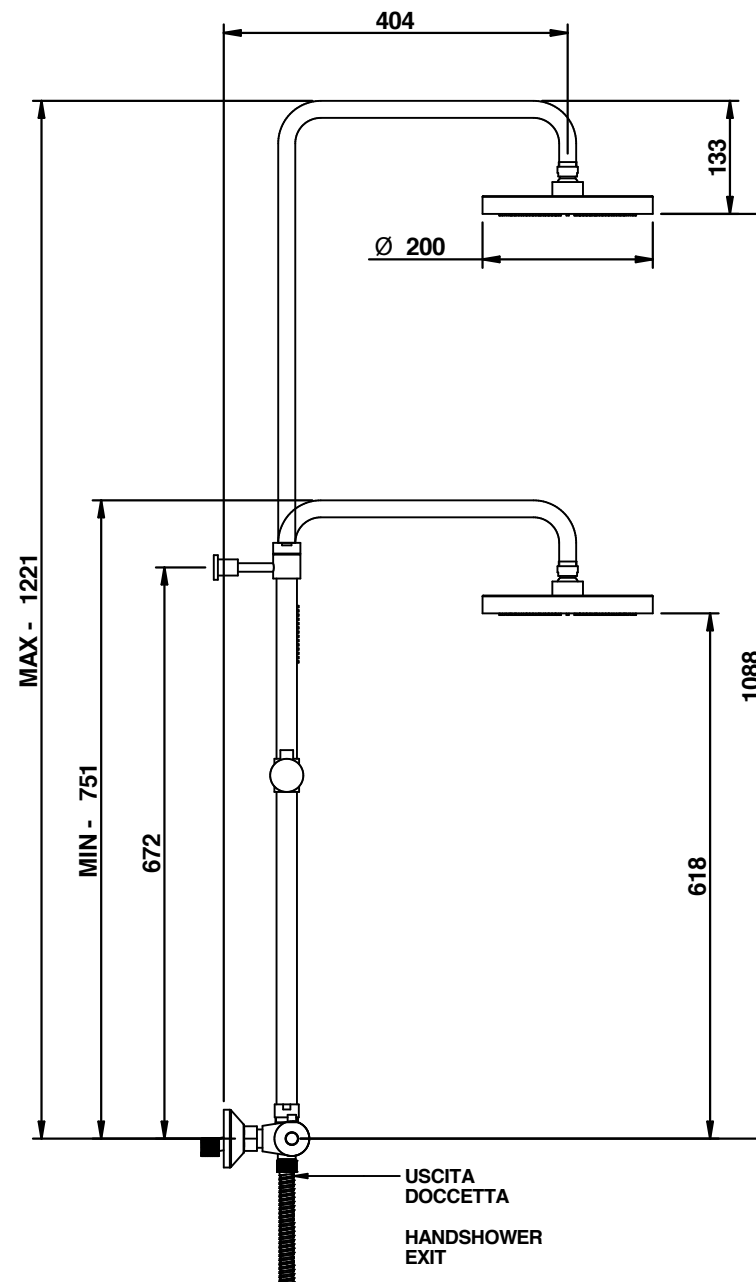

APERTURA
E DEVIATORE
OPEN
AND DIVERTER

REGOLAZIONE
TEMPERATURA
TEMPERATURE
CONTROL

Cod. 32557_RDPR
COLONNE DOCCIA

Miscelatore termostatico doccia esterno
completo di tubo doccia, deviatore,
soffione Ø 200 mm e set doccia.

Thermostatic external shower mixer with tube,
diverter, Ø 200 mms shower head
and handshower set.

bongio