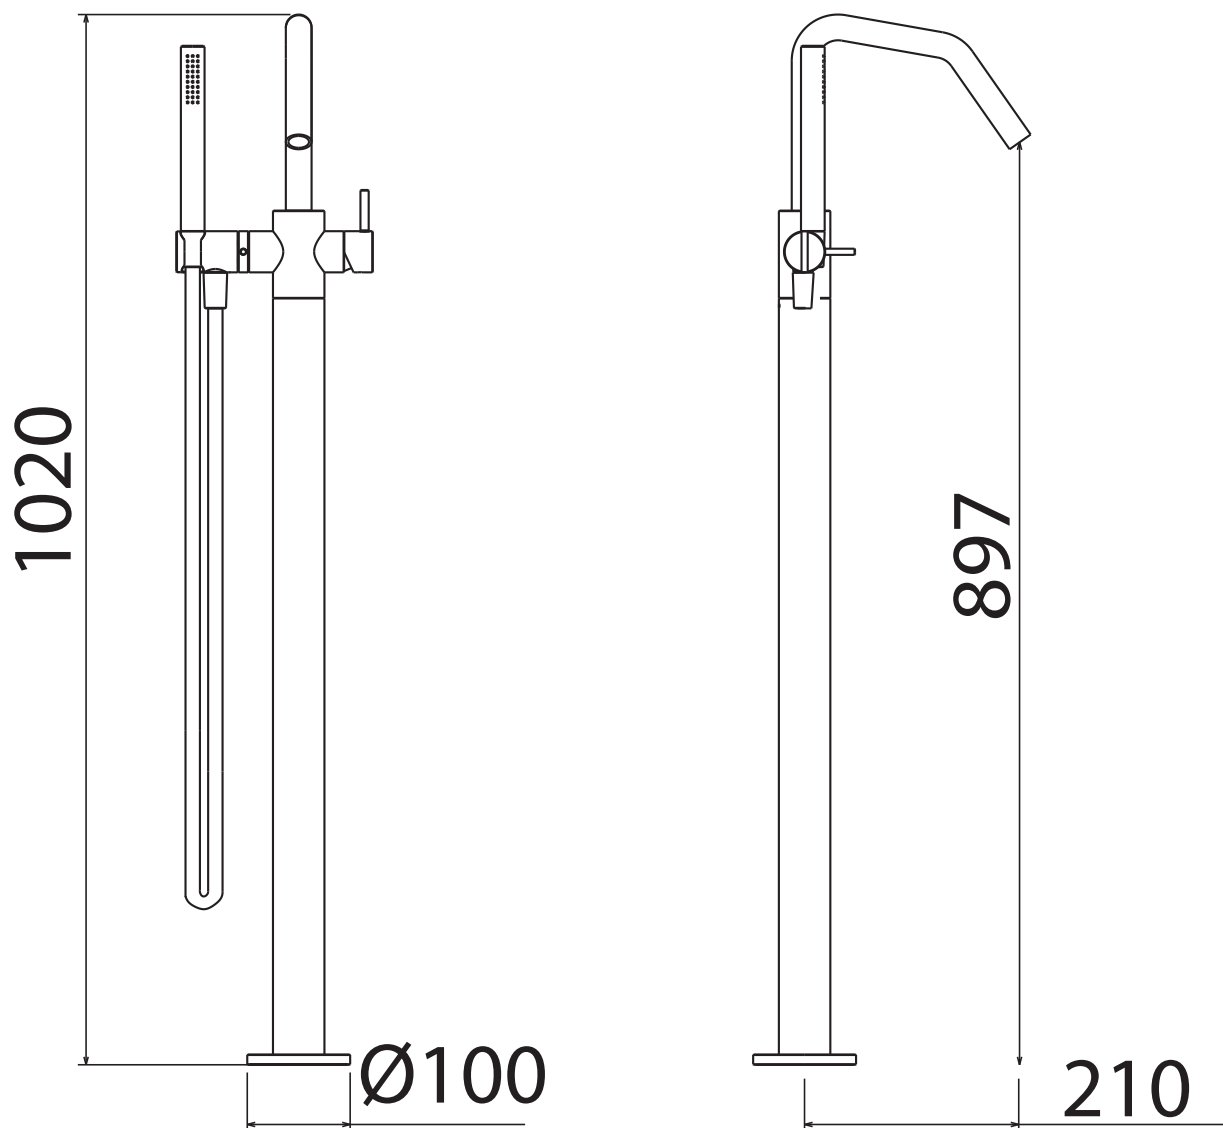

DEC

DEC 070

Swiveling spout! / Canna orientabile!

Freestanding mixer for bathtub with shower hand
Miscelatore a colonna per vasca completo di doccia
Mezclador de suelo para bañera con ducha manual
Mitigeur à colonne pour baignoire avec douchette
Stand-Mischbatterie für Badewanne mit Handbrause

** included DOC001, FEX001G