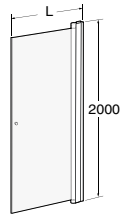

Ifö Space rak dörr SPNK H

Matt aluminiumprofil med klart härdat säkerhetsglas utan handtagsprofil och knapp.
Höjd: 2000 mm

Produkt	Ifö nr	RSK nr
SPNK 900 mm H	059900290	739 97 11
SPNK 1000 mm H	059500290	739 97 19

Handtagsprofil/ Handle profile

Rak/ Straight	L±10
600	581
650	631
700	681
750	731
800	781
850	831
900	881
1000	981

Böckad/ Curved	L±10
800	641
900	741

Knopp/Knob

Rak/ Straight	L±10 + 45° list
600	583
650	633
700	683
750	733
800	783
850	833
900	883
1000	983

Böckad/ Curved	L±10 + 90° list
800	640
900	740