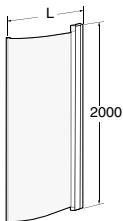

Ifö Space rak dörr SPNK H

Matt aluminiumprofil med klart härdat säkerhetsglas utan handtagsprofil och knapp.
Höjd: 2000 mm

Produkt	Ifö nr	RSK nr
SPNK 900 mm H	059900290	739 97 11
SPNK 1000 mm H	059500290	739 97 19

Handtagsprofil/ Handle profile

Rak/ Straight	L±10
600	581
650	631
700	681
750	731
800	781
850	831
900	881
1000	981

Böckad/ Curved	L±10
800	641
900	741

Knopp/Knob

Rak/ Straight	L±10 + 45° list
600	583
650	633
700	683
750	733
800	783
850	833
900	883
1000	983

Böckad/ Curved	L±10 + 90° list
800	640
900	740