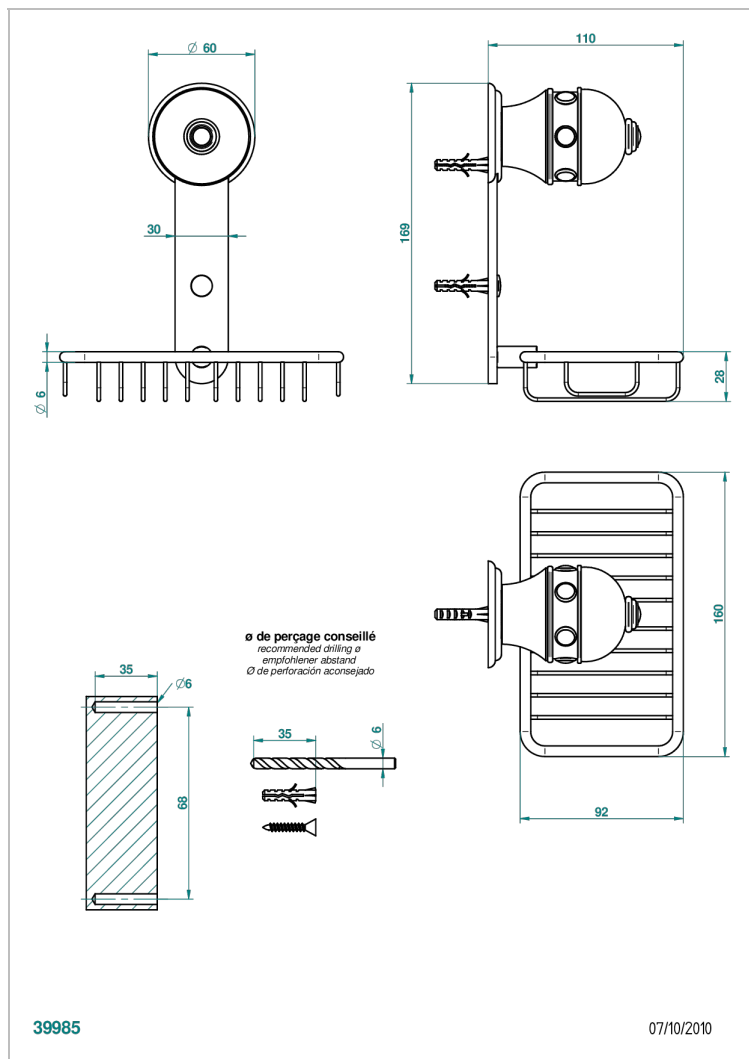

SULLY С ЛАЗУРИТОМ

A1W-620

Мыльница-сетка с фланцем 160 x 95 мм

THG[®]
PARIS

ХАРАКТЕРИСТИКИ

- Sully с лазуритом
- Мыльница-сетка с фланцем 160 x 95 мм

ДОСТУПНЫЕ ВАРИАНТЫ ПОКРЫТИЙ

Blush PVD - H62
Graphite PVD - H64
Matt Umber PVD - H67
Matt blush PVD - H60
Matt graphite PVD - H65
Umber PVD - H66

Аранья (чёрный никель) - D24
Золото - F01
Матовое золото - F07
Матовое светлое золото - F31
Матовый никель - C01
Матовый хром - C02

Никель - B01
Покрытие PVD бронза - F33
Покрытие PVD золотистый цвет - H52
Покрытие PVD латунь - H49
Покрытие PVD матовая бронза - F34
Покрытие PVD матовая латунь - H50