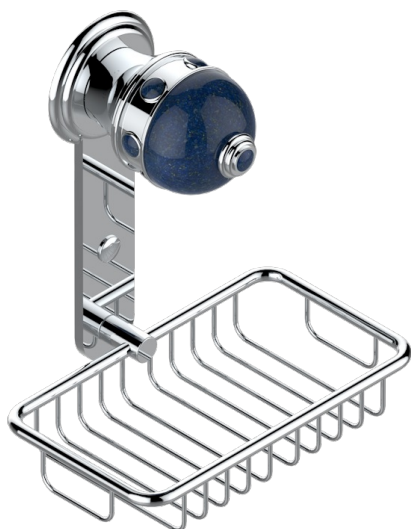

SULLY С ЛАЗУРИТОМ

A1W-620

Мыльница-сетка с фланцем 160 x 95 мм

THG[®]
PARIS

ХАРАКТЕРИСТИКИ

- Sully с лазуритом
- Мыльница-сетка с фланцем 160 x 95 мм

ДОСТУПНЫЕ ВАРИАНТЫ ПОКРЫТИЙ

Blush PVD - H62
Graphite PVD - H64
Matt Umber PVD - H67
Matt blush PVD - H60
Matt graphite PVD - H65
Umber PVD - H66

Аранья (чёрный никель) - D24
Золото - F01
Матовое золото - F07
Матовое светлое золото - F31
Матовый никель - C01
Матовый хром - C02

Никель - B01
Покрытие PVD бронза - F33
Покрытие PVD золотистый цвет - H52
Покрытие PVD латунь - H49
Покрытие PVD матовая бронза - F34
Покрытие PVD матовая латунь - H50

Покрытие PVD матовый золотистый - H53
Покрытие PVD матовый никель - H56
Покрытие PVD никель - H55
Розовое золото - F27
Сатинированное золото - F03
Сатинированный хром - C03

Светлое золото - F30
Серебро с родием - F18
Состаренный никель - H28
Хром - A02
Хром/золото - G02