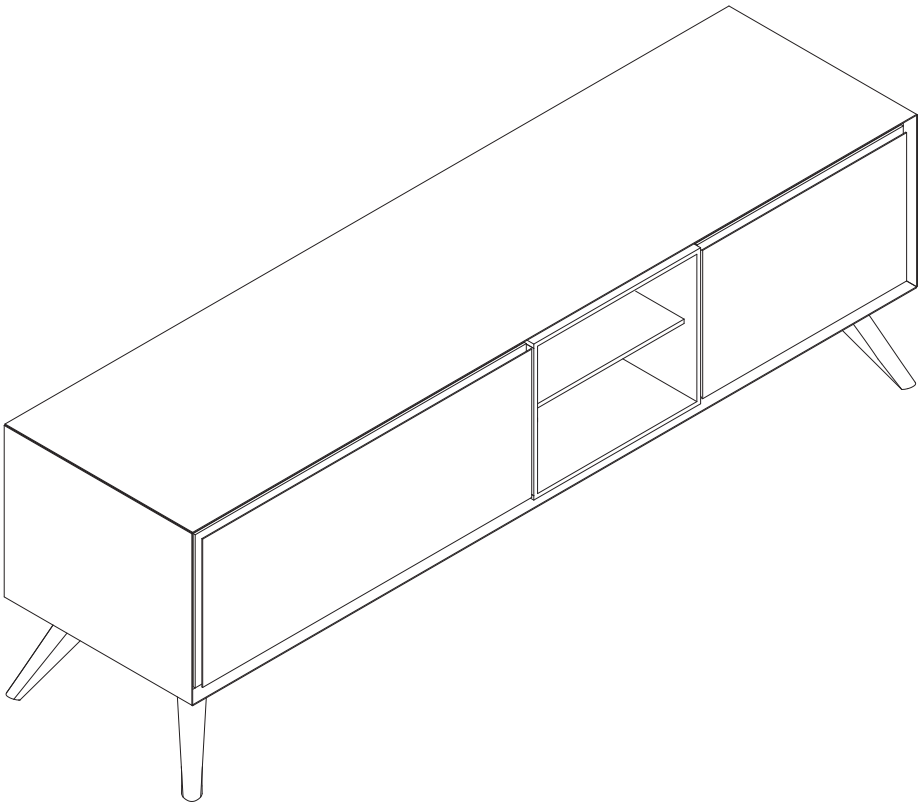

A789M50

45 min

x1

x2

1

2

3

4