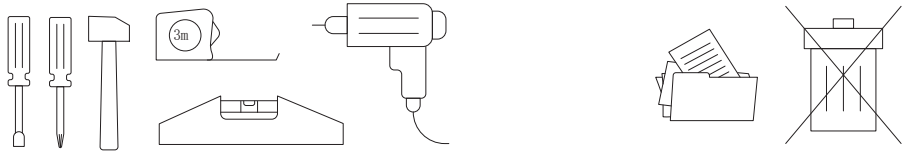

A789M50

45 min

x1

x2

1

2

3

4