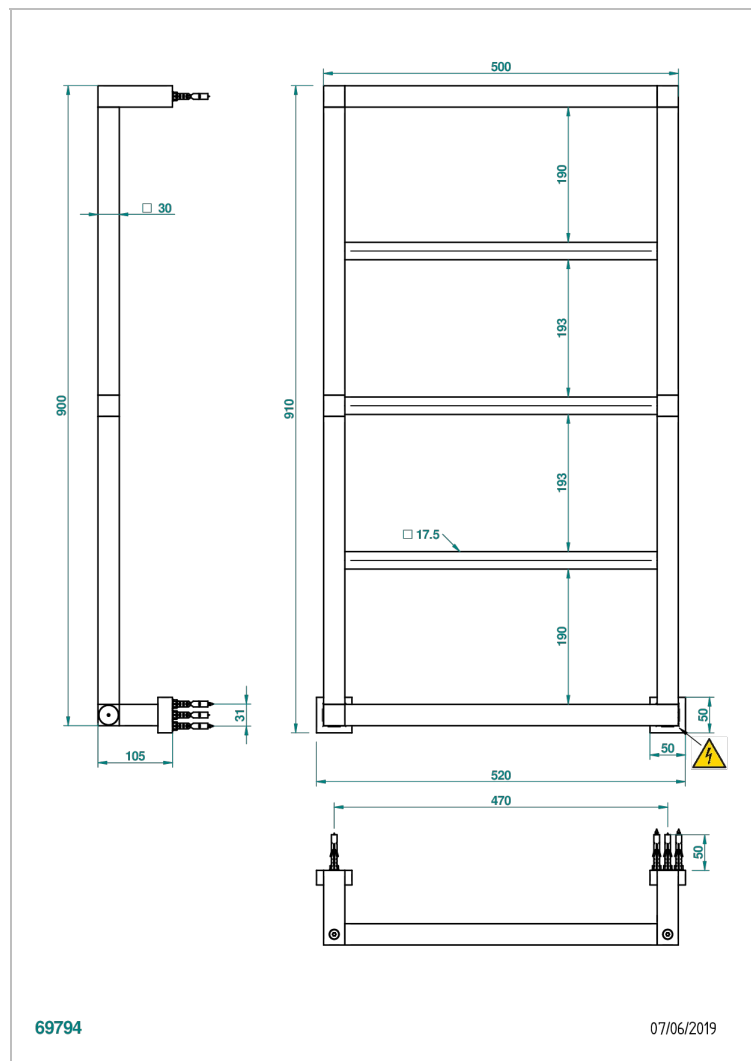

SECHE-SERVIETTES CONTEMPORAIN

B6B-TWS5E

Полотенцесушитель Современный квадратный, 5 перекладин, 520 мм x 910 мм, электрический

THG[®]
PARIS

ХАРАКТЕРИСТИКИ

- Sèche-serviettes Contemporain
- Полотенцесушитель Современный квадратный, 5 перекладин, 520 мм x 910 мм, электрический

ТЕХНИЧЕСКИЕ ХАРАКТЕРИСТИКИ

- Tension (voltage) : 110V ou 230V
- Puissance (power) : 70W
- IP 55
- CE classe 1, 2
- Hauteur minimale au sol (minimum height from the ground) : 60 cm (24")
- Température maximale (maximum temperature) : 60°C (140°F)