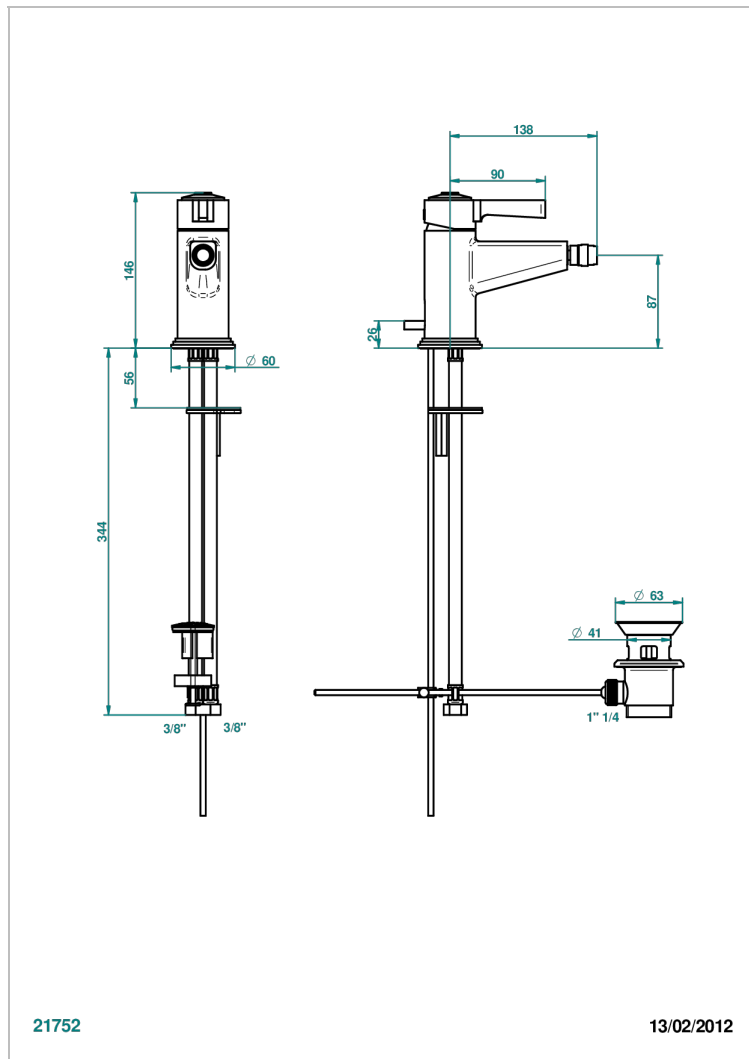

FAUBOURG - БЕЛЫЙ ФАРФОР - С РУКОЯТКАМИ

G2J-6504

Смеситель однорычажный для биде с донным клапаном

THG[®]
PARIS

21752

13/02/2012

ХАРАКТЕРИСТИКИ

- Faubourg - белый фарфор - с рукоятками
- Смеситель однорычажный для биде с донным клапаном

ТЕХНИЧЕСКИЕ ХАРАКТЕРИСТИКИ

- Recommandé : 3 bars (max. 5 bars) - Advised : 43,5 psi (max. 72 psi)
- 8,2 l/min à 3 bars (2.2 gpm at 43.5 psi)

ДОСТУПНЫЕ ВАРИАНТЫ ПОКРЫТИЙ

Blush PVD - H62
Graphite PVD - H64
Matt Umber PVD - H67
Matt blush PVD - H60
Matt graphite PVD - H65
Umber PVD - H66