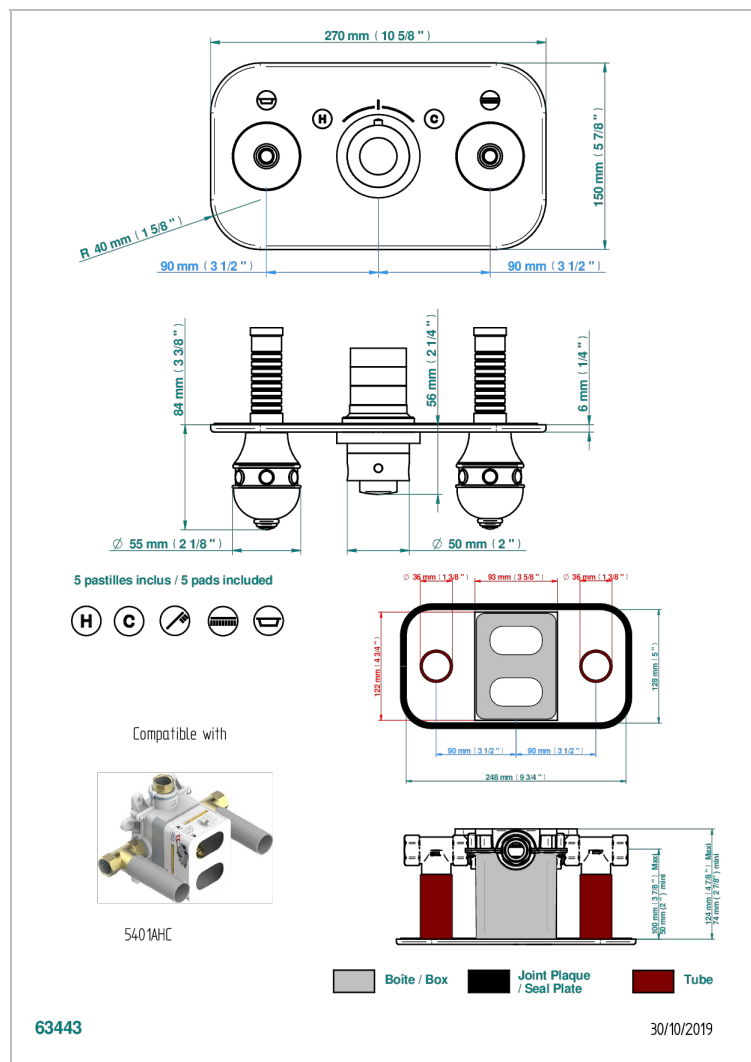

SULLY С КРАСНОЙ ЯШМОЙ

A1X-5401ВЕН

Накладка с ручкой регулировки температуры и двумя маховиками для термостатического смесителя с горизонтальной установкой

ХАРАКТЕРИСТИКИ

- Sully с красной яшмой
- Накладка с ручкой регулировки температуры и двумя маховиками для термостатического смесителя с горизонтальной установкой