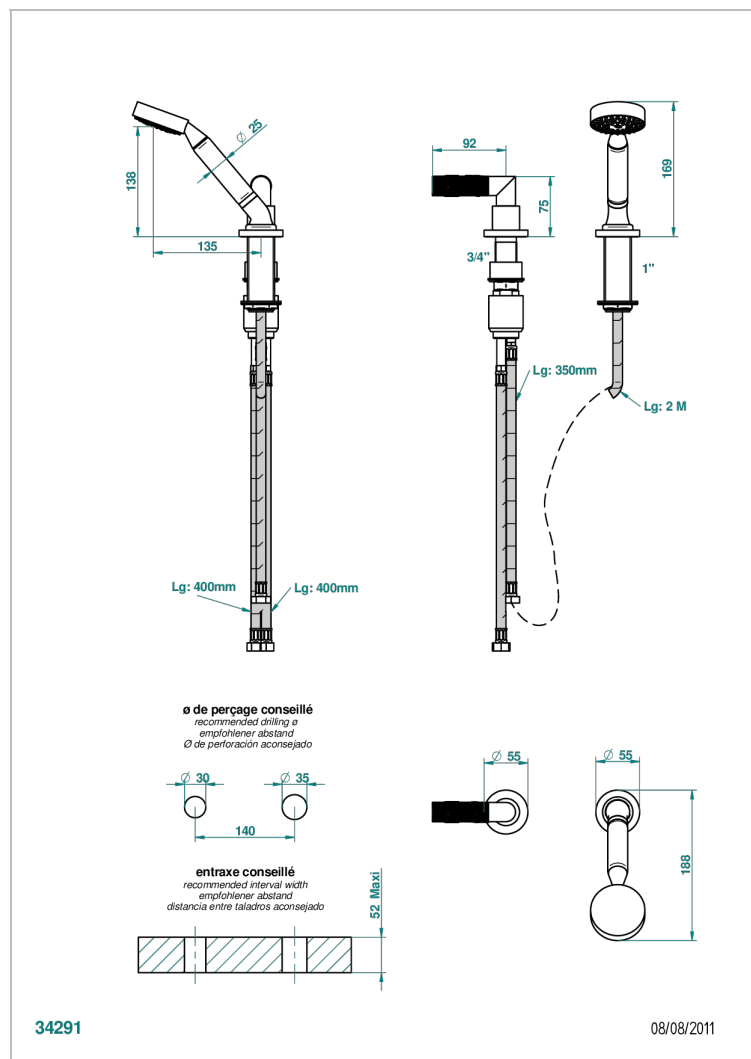

ВАМБОУ С ХРУСТАЛЕМ ЯНТАРНОГО ЦВЕТА

A34-6532/60A

Смеситель керамический устанавливаемый на борту с ручным душем с ручкой одновременной регулировки - потока/температуры

ХАРАКТЕРИСТИКИ

- Bambou с хрусталём янтарного цвета
- Смеситель керамический устанавливаемый на борту с ручным душем с ручкой одновременной регулировки - потока/температуры

ТЕХНИЧЕСКИЕ ХАРАКТЕРИСТИКИ

- Recommandé : 3 bars (max. 5 bars) - Advised : 43,5 psi (max. 72 psi)
- 9,5 l/min à 3 bars (2.5 gpm at 43.5 psi)

ДОСТУПНЫЕ ВАРИАНТЫ ПОКРЫТИЙ

Blush PVD - H62
Graphite PVD - H64
Matt Umber PVD - H67
Matt blush PVD - H60
Matt graphite PVD - H65
Umber PVD - H66

Аранья (чёрный никель) - D24
Бронза - D01
Золото - F01
Матовая красная старинная медь - H07
Матовое золото - F07
Матовое светлое золото - F31

Матовый никель - C01
Матовый хром - C02
Никель - B01
Покрытие PVD бронза - F33
Покрытие PVD золотистый цвет - H52
Покрытие PVD латунь - H49