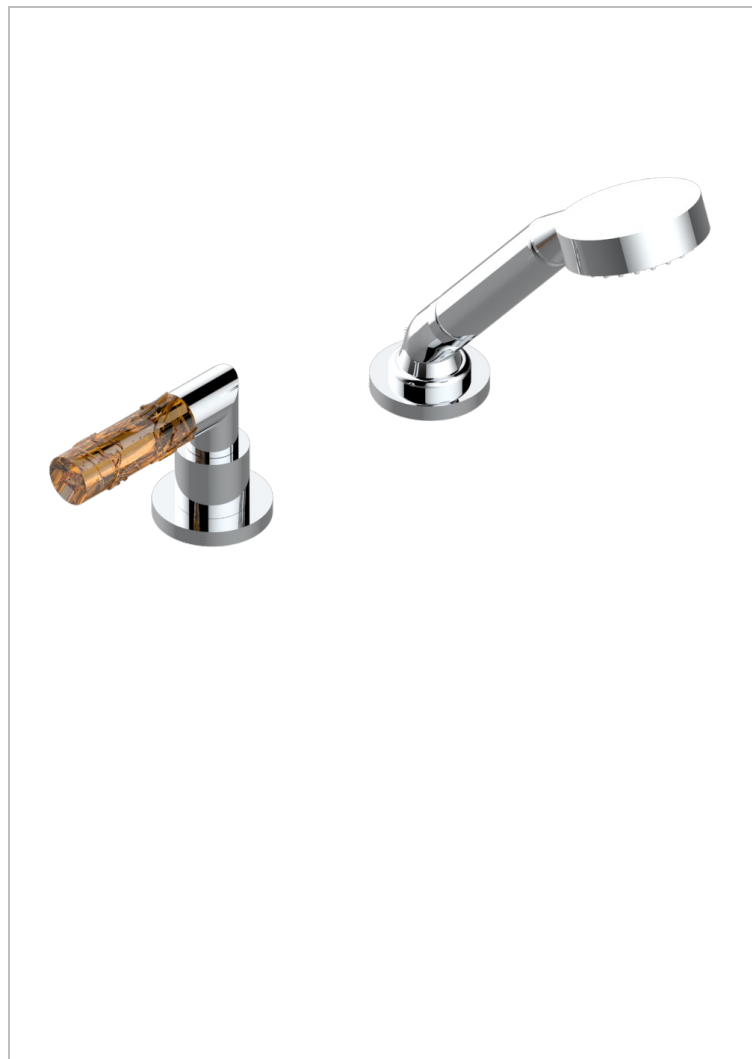

ВАМБОУ С ХРУСТАЛЕМ ЯНТАРНОГО ЦВЕТА

A34-6532/60A

Смеситель керамический устанавливаемый на борту с ручным душем с ручкой одновременной регулировки - потока/температуры

ХАРАКТЕРИСТИКИ

- Bambou с хрусталём янтарного цвета
- Смеситель керамический устанавливаемый на борту с ручным душем с ручкой одновременной регулировки - потока/температуры

ТЕХНИЧЕСКИЕ ХАРАКТЕРИСТИКИ

- Recommandé : 3 bars (max. 5 bars) - Advised : 43,5 psi (max. 72 psi)
- 9,5 l/min à 3 bars (2.5 gpm at 43.5 psi)

ДОСТУПНЫЕ ВАРИАНТЫ ПОКРЫТИЙ

Blush PVD - H62
Graphite PVD - H64
Matt Umber PVD - H67
Matt blush PVD - H60
Matt graphite PVD - H65
Umber PVD - H66

Аранья (чёрный никель) - D24
Бронза - D01
Золото - F01
Матовая красная старинная медь - H07
Матовое золото - F07
Матовое светлое золото - F31

Матовый никель - C01
Матовый хром - C02
Никель - B01
Покрытие PVD бронза - F33
Покрытие PVD золотистый цвет - H52
Покрытие PVD латунь - H49

Покрытие PVD матовая бронза - F34
Покрытие PVD матовая латунь - H50
Покрытие PVD матовый золотистый - H53
Покрытие PVD матовый никель - H56
Покрытие PVD никель - H55
Розовое золото - F27

Сатинированное золото - F03
Сатинированный хром - C03
Светлое золото - F30
Серебро с родием - F18
Старенный никель - H28
Старинное серебро - H03