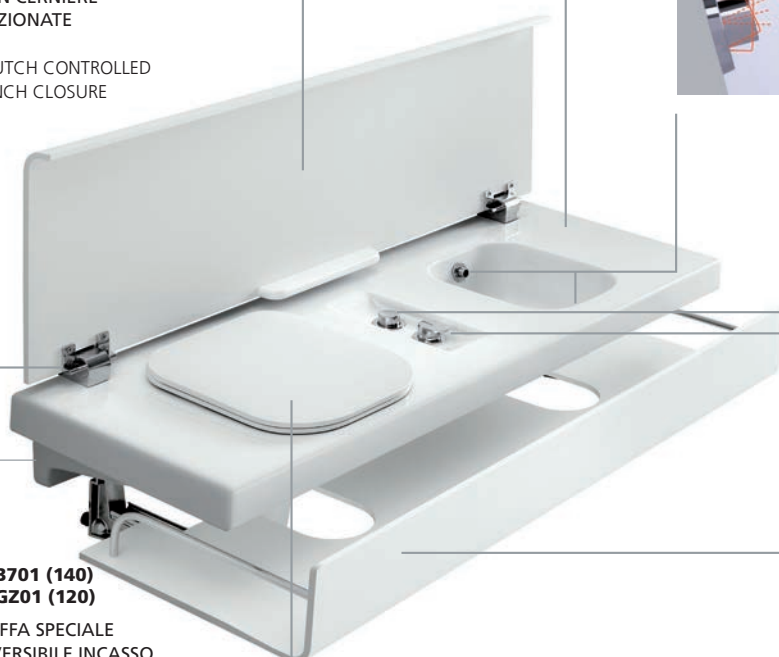

VERSIONE VASO DX
120-140

RH TOILET PAN VERSION
120-140

VERSIONE VASO SX
120-140

LH TOILET PAN VERSION
120-140

CHIUSURA PANCA
CON CERNIERE
FRIZIONATE

CLUTCH CONTROLLED
BENCH CLOSURE

DOPPIA
EROGAZIONE BIDET

TWIN BIDET WATER
DELIVERY NOZZLES

FLUSSO D'ACQUA
REGOLABILE

ADJUSTABLE
WATER FLOW

EROGATORI
SNODATI

ADJUSTABLE
NOZZLES

YXBD77 ✓
PULSANTE
DI SCARICO
FLUSH BUTTON
GEBERIT
Installed

YXB877 ✓
COMANDO
MISCELATORE
MIXER CONTROL
LEVER

YXB701 (140)
YXGZ01 (120)
STAFFA SPECIALE
REVERSIBILE INCASSO
PER PARETI IN MURATURA
SPECIAL REVERSIBLE BUILT IN
BRACKET BRICK WALL

YXSM01 (140)
YXSN01 (120)
STAFFA SPECIALE DX / SX
PER PARETI IN CARTONGESSO
SPECIAL RIGHT / LEFT BRACKET
FOR PLASTERBOARD WALL

VASO SCARICO
UTILE 4,5 LT

WC, EFFECTIVE
FLUSH 4.5 LT

Y1FF01 ✓
SEDILE FRENATO
A SGANCIO RAPIDO

SOFT CLOSE - TAKE OFF
SEAT COVER

INSTALLAZIONE FACILE
CASSETTO

EASY CISTERN
INSTALLATION

YXH801 (140)
YXH901 (120)
CASSETTO CONTENITORE
140-120 DX/SX UNIVERSALE
UNIVERSAL R/L 140-120
CABINET

YouTube