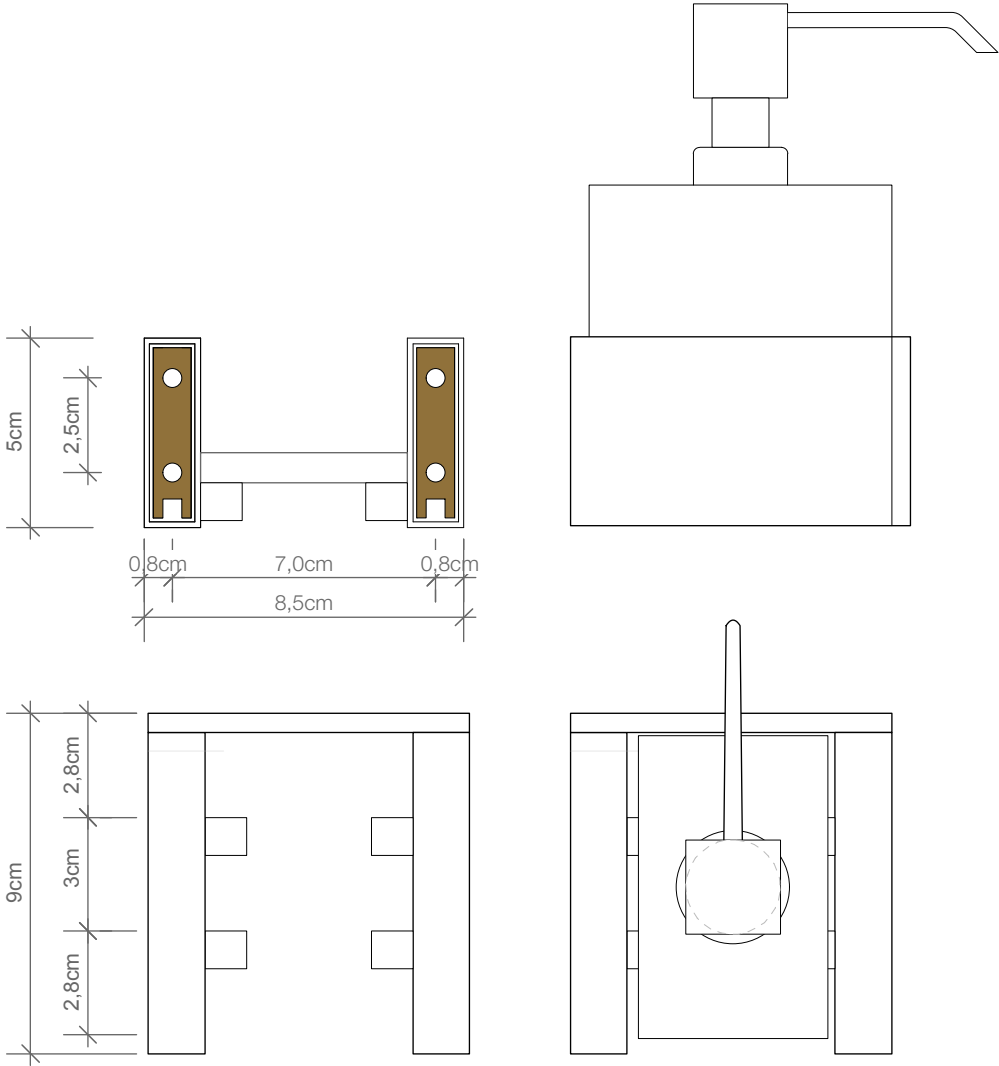

DECOR WALTHER

BK WSP

Wandseifenspender
Wall soap dispenser

M 1 : 2

Chrom / Nickel
satiert
Chrome / Nickel satin

5 . 8,5 . 9 cm

Alle Angaben ohne Gewähr.
Maß und Modelländerungen
vorbehalten.
*All information without engagement.
Measurement and changes
conditionally.*