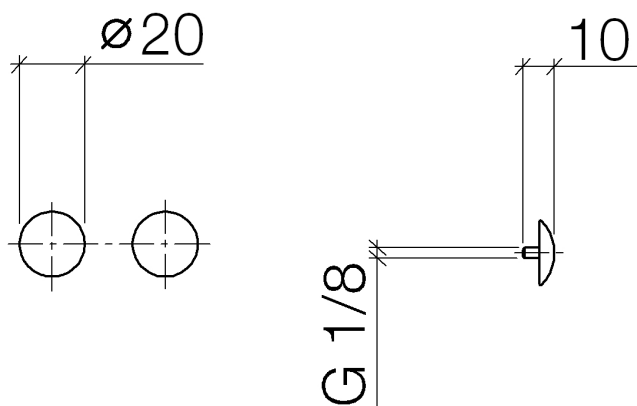

Ванна - Различные серии

Колпачки декоративные для Perfecto - чёрный матовый

Артикулный номер: 12 801 970-33

- 1 пара
- Поставляются с крепежными болтами 12 800 970-FF

чёрный матовый

размерный чертеж

Все величины в мм / дюймах = мм x 0,0394