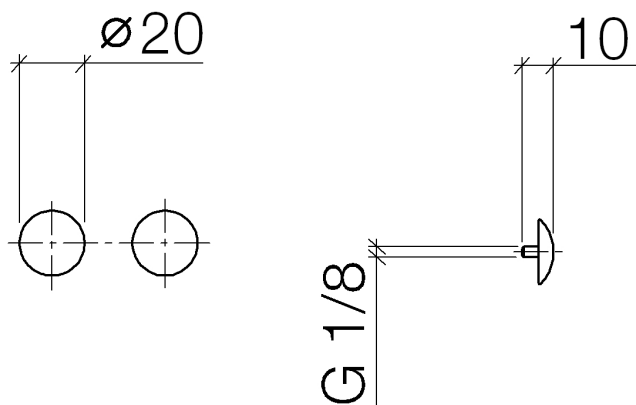

Ванна - Различные серии

Колпачки декоративные для Perfecto - чёрный матовый

Артикулный номер: 12 801 970-33

- 1 пара
- Поставляются с крепежными болтами 12 800 970-FF

чёрный матовый

размерный чертеж

Все величины в мм / дюймах = мм x 0,0394

Ванна - Различные серии

Колпачки декоративные для Perfecto - чёрный матовый

Артикульный номер: 12 801 970-33

Ванна - Различные серии

Колпачки декоративные для Perfecto - чёрный матовый

Артикульный номер: 12 801 970-33