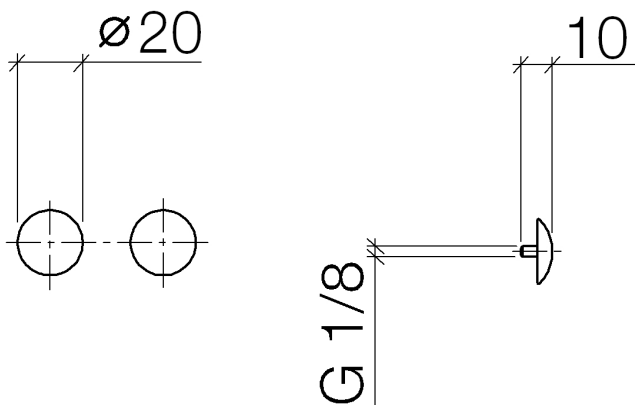

Ванна - Различные серии

Колпачки декоративные для Perfecto - чёрный матовый

Артикульный номер: 12 801 970-33

- 1 пара
- Поставляются с крепежными болтами 12 800 970-FF

чёрный матовый

размерный чертеж

Все величины в мм / дюймах = мм x 0,0394

### Спецификация запасных частей

№	Артикульный №	Наименование	Расходуемое кол-во
1	09 30 30 060-33	Покрытие Ø 18 x 9 мм - чёрный матовый	2